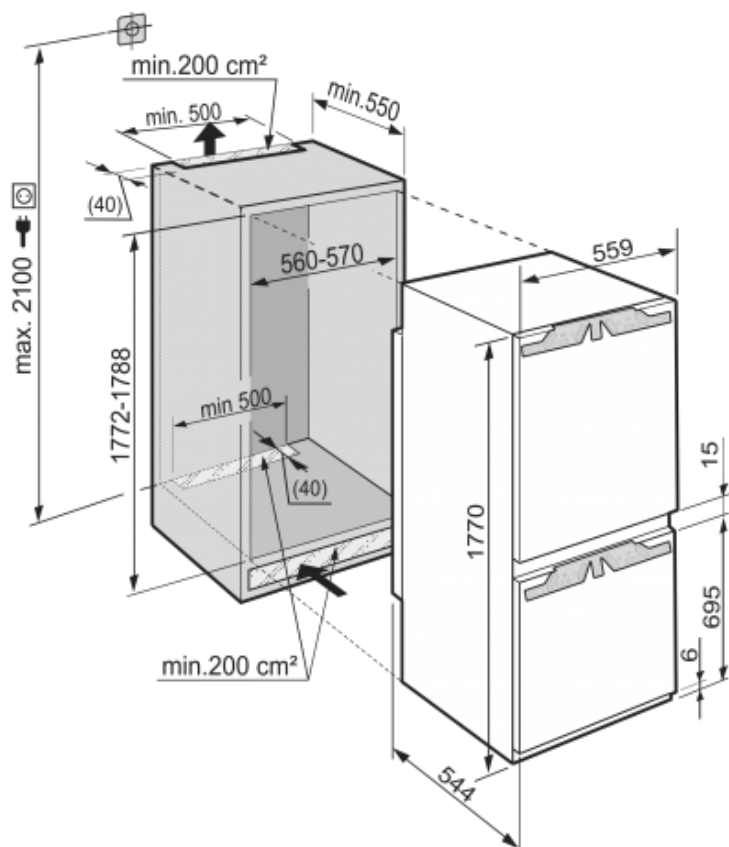

### Général

Finition	Comfort
Prix	€ 1399,00
Hauteur de niche	178 cm
Montage de la porte	porte sur porte
Matériau de la porte/ du couvercle	Acier
Volume brut total	284 l
Volume utile total	274 l
Volume brut réfrigérateur	201 l
Volume utile réfrigérateur	194 l
Volume brut congélateur	83 l
Volume utile congélateur	80 l
Classe énergétique	A+++
Consommation électrique par an	156 kWh
Consommation électrique en 24 h	0,427 kWh
Frais d'énergie par an	€ 36,-
Niveau sonore	34 dB(A)
Classe climatique	SN-T
Réfrigérant	R600a
Tension	220-240 V ~

### Dimensions

Hauteur	1770 mm
Largeur	559 mm
Profondeur	545 mm
Hauteur d'encastrement en mm	1772-1788 mm
Largeur d'encastrement en mm	560-570 mm
Hauteur de congélateur en mm	695
Espace entre section de refroid. et de cong. en mm	15
Profondeur d'encastrement min. en mm	550 mm
Poids max. de la porte du placard réfrigérateur	17 kg
Poids maximal de la porte du placard congélateur	12 kg
Poids net	65,5 kg
Poids brut	69,5 kg
Hauteur emballage	1829 mm
Largeur emballage	572 mm
Profondeur emballage	622 mm

### Autre

Porte à fermeture automatique à partir d'env.	JA°
Charnières de porte	Droite, réversible
Possibilité de bloquer la porte à 90°	Oui
Longueur du câble de raccordement	210 cm
Intérieur facilement réglable	Oui
Éléments intérieurs appropriés pour lave-vaisselle	Oui