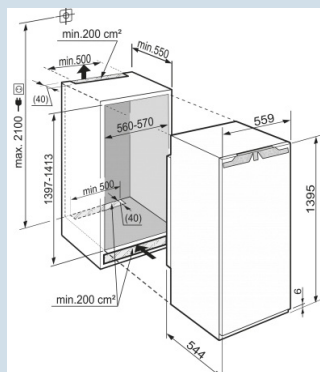

La porte se ferme à partir de 30°.
Montage porte sur porte

Entièrement extensible et fermeture en douceur.
Tiroirs BioFresh avec SoftTelescopic

Hauteur de niche	140 cm
Montage de la porte	porte sur porte
Matériau de la porte/ du couvercle	Acier
Volume brut total	225 l
Volume utile total	216 l
Volume utile réfrigérateur	196 l
dont compartiment BioFresh	59 l
Volume utile congélateur	20 l
Classe énergétique	A+++
Consommation électrique par an	140 kWh
Frais d'énergie par an	€ 32,-
Niveau sonore	34 dB(A)
Classe climatique	SN-T

IKBP 2764
 Premium
Bio
FreshSoft
SystemSoft
TelescopicSuper
CoolPower
Cooling

Prix de vente conseillé € 1749

Dimensions

Hauteur	1395 mm
Largeur	559 mm
Profondeur	544 mm
Hauteur d'encastrement en mm	1397-1413 mm
Largeur d'encastrement en mm	560-570 mm
Profondeur d'encastrement min. en mm	550 mm
Poids max. de la porte du placard réfrigérateur	21 kg
Poids net / Poids brut	59,5 kg / 62,7 kg
Hauteur emballage	1454 mm
Largeur emballage	572 mm
Profondeur emballage	622 mm