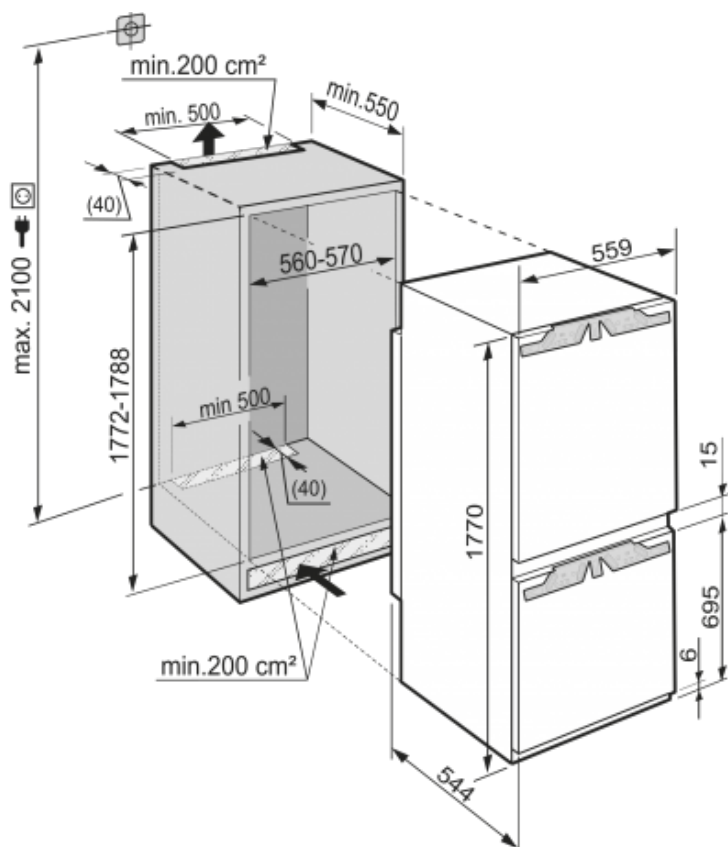

### Standaardinformatie

Artikelnummer	ICP 3334-21
EAN nummer	4016803038290
Uitvoering	Comfort
Prijs	€ 1599,00
Nismaat	178 cm
Deurmontage systeem	deur-op-deursysteem
Mogelijkheid om deur op 90° te blokkeren	Ja
Materiaal deur/deksel	Staal
Netto inhoud totaal	274 l
Bruto inhoud koeldeel	207 l
Netto inhoud koeldeel	194 l
Bruto inhoud vriesdeel	83 l
Netto inhoud vriesdeel	80 l
Energieklasse	A+++
Energieverbruik per jaar	125 kWh
Energieverbruik per dag	0,342 kWh
Energiekosten per jaar	€ 26,-
Klimaatklasse	SN-T
Koelmiddel	R600a

### Afmetingen

Hoogte	1770 mm
Breedte	559 mm
Diepte (incl. wandafstand)	545 mm
Inbouwhoogte in mm	1772-1788 mm
Inbouwbreedte in mm	560-570 mm
Inbouwdiepte minimaal in mm	550 mm
Max. Meubelgewicht koeldeel	17 kg
Max. Meubelgewicht vriesdeel	12 kg
Netto gewicht	69,9 kg
Bruto gewicht	73,8 kg
Hoogte verpakking	1829 mm
Breedte verpakking	572 mm
Diepte verpakking	622 mm

### Overige kenmerken

Deur zelfsluitend	JA°
Materiaal interieur	Kunststof wit
Stelpoten in hoogte verstelbaar	2
Aantal draagplateaus	5
Materiaal draagplateau	Glas
Afwerking draagplateau	Edelstaal
Display	LC digitaal temperatuurodisplay
Soort bedieningspaneel	Druktoets
Temperatuuralarm	Optisch en akoestisch temperatuuralarm
Kinderbeveiliging	Ja
Deurscharniering	Rechts, wisselbaar
Flexibel instelbaar interieur	Ja