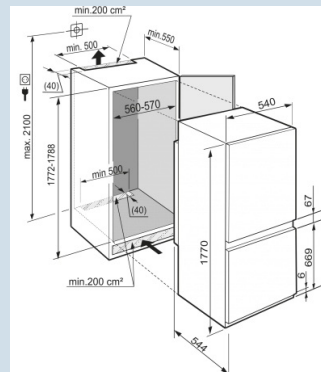

Balconnets de contre-porte Comfort

Eclairage économique et lumineux.

Eclairage LED

De l'espace pour des récipients hauts.

Tablette GlassLine en deux parties et coulissante

Finis le dégivrage.

NoFrost

Hauteur de niche	178 cm
Montage de la porte	à glissières
Matériau de la porte/ du couvercle	Acier
Volume utile total	256 l
Volume utile réfrigérateur	194 l
Volume utile congélateur	62 l
Classe énergétique	A++
Consommation électrique par an	230 kWh
Frais d'énergie par an	€ 51,-
Niveau sonore	38 dB(A)
Classe climatique	SN-T

Frost Control

Power Cooling

Prix de vente conseillé € 1349

Dimensions

Hauteur	177 cm
Largeur	54 cm
Profondeur	54,6 cm
Hauteur d'encastrement	177,2-178,8 cm
Largeur d'encastrement	56-57 cm
Hauteur de congélateur en mm	669
Espace entre section de refroid. et de cong. en mm	
Profondeur d'encastrement min.	55 cm
Poids net / Poids brut	64,2 kg / 68 kg
Hauteur emballage	1829 mm
Largeur emballage	572 mm
Profondeur emballage	622 mm