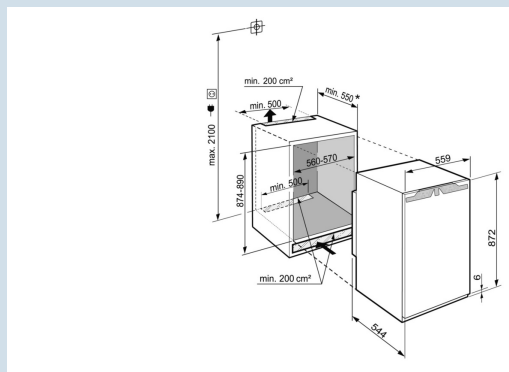

Deur wordt vanaf 30° dichtgetrokken

Deur-op-deur montage

Nismaat	88 cm
Deurmontage systeem	deur-op-deursysteem
Volume vriesgedeelte	87 l
Energieklasse	
Energieverbruik per jaar	192 kWh
Energieverbruik per 24 uur	0,525 kWh
Energiekosten per jaar	€ 44,-
Energie efficiëntie index	100
Geluidsniveau	37 dB(A)
Geluidsniveau klasse	C
Klimaatklasse	SN-T