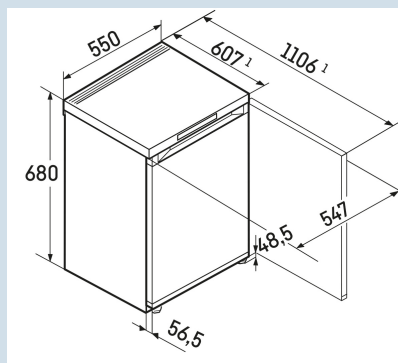

Tafelmodel vrieskast

Fe 1003

Pure

Smart
Frost

Vario
Space

Frost
Control

Frost
Protect

Advies verkoopprijs € 449

Klein maar fijn

Deze compacte SmartFrost diepvrieskast van 55 cm breed kan snel worden ontdooid en gereinigd. Ook het temperatuurdisplay met tiptoetsbediening, LED-verlichting en adaptieve invriesautomaat zorgen voor extra bedieningsgemak. Nog meer gemak: invriezen én bewaren kan in beide lades. Een akoestisch deur- en temperatuuralarm helpt de producten zo veilig mogelijk te bewaren. En mocht door een stroomstoring de temperatuur oplopen, dan toont het display de hoogst bereikte temperatuur en is kwaliteitscontrole van de producten snel uitgevoerd. Geschikt om in een onverwarmde schuur te plaatsen.

Geschikt voor invriezen en bewaren.

4 sterren vriesvak

Geschikt voor ijskoude ruimtes (> -15°C).

FrostProtect

Hoorbare waarschuwing bij storing.

Optisch en akoestisch temperatuuralarm

Kwaliteitscontrole na stroomstoring.

FrostControl

Deur kan nooit ongemerkt open blijven.

Akoestisch deuralarm

Genoeg ruimte voor de hoogste ijstaart.

VarioSpace

Behuizing / Kleur deur
Materiaal behuizing
Materiaal deur/deksel
Volume totaal
Volume vriesgedeelte
Energieklasse
Energieverbruik per jaar
Energieverbruik per 24 uur
Energiekosten per jaar
Energie efficiëntie index
Geluidsniveau
Geluidsniveau klasse
Klimaatklasse

Wit / Wit
Staal
Staal
75 l
76 l
E
163 kWh
0,4
€ 65,-
100
37 dB(A)
C
SN-T