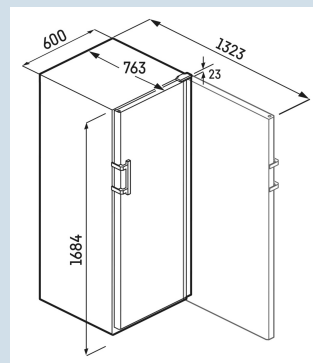

Trillingsvrije ophanging compressoren

Optimaal benutten van de ruimte.

Beukenhouten draagplateaus

Voorkom ongewenste toegang

Slot

Ook geschikt voor minder vlakke vloeren.

Stelpoten

Behuizing / Kleur deur	Zwart / Zwart
Materiaal behuizing	Staal
Materiaal deur/deksel	Staal
Capaciteit 0,75 l bordeaux fles *	196
Volume totaal	378 l
Energieklasse	A
Energieverbruik per jaar	97 kWh
Energieverbruik per 24 uur	0,3
Energiekosten per jaar	€ 29,-
Energie efficiëntie index	95
Geluidsniveau	38 dB(A)
Geluidsniveau klasse	C
Klimaatklasse	SN-T

* 0,75 l bordeaux fles Norm NF H 35-124 (H;300,5 mm ø 76,1 mm)

WSbli 5031

GrandCru Selection

Smart
Device

Advies verkoopprijs € 1899

Afmetingen

Hoogte	168,4 cm
Breedte	59,7 cm
Diepte	76,3 cm
Plaatsbaar tegen muur	Ja
Interieurhoogte	147 cm
Interieurbreedte	49,2 cm
Interieurdiepte	57,3 cm
Netto gewicht / Bruto gewicht	64 kg / 71 kg
Hoogte verpakking	1742 mm
Breedte verpakking	615 mm
Diepte verpakking	850 mm