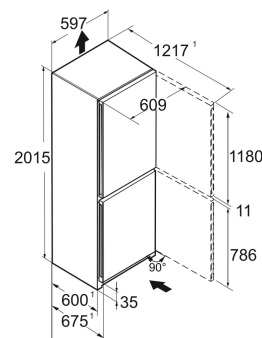

Koel/vriescombinatie

CN5dc 5723

Plus

BLU
Performance

Easy
Fresh

No
Frost

Duo
Cooling

Smart
Device
ready

Vario
Space

Super
Frost

Power
Cooling

Advies verkoopprijs € 1199

Een Plus aan comfort

Deze koel/vriescombinatie biedt dat beetje extra. Het deelbare draagplateau en flessendraagrooster bieden extra flexibiliteit. In de EasyFresh lade bewaart u groenten en fruit voor een langere houdbaarheid. Het FreshAir filter zorgt voor een fris interieur en het NoFrost vriesdeel hoeft u nooit te ontdooien. De volledig vlakke deuren met geïntegreerde grepen zijn voor iedereen gemakkelijk te openen. Maak in een handomdraai 60 ijsblokjes met de EasyTwist-Ice Geschikt voor smarthome toepassingen.

Groente en fruit langer bewaren
EasyFresh

Een koelkast die fris ruikt.
FreshAir filter

Nooit meer ontdooien.
NoFrost

Geschikt voor onverwarmde ruimtes (>0°C)
DuoCooling

Tot 30 kg belastbaar en eenvoudig te reinigen
GlassLine draagplateaus

Ruimte voor hoge karaffen of verpakkingen.
Deel- en onderschuifbaar glasplateau

Zacht aanraken is voldoende.
Tiptoets bediening

Gelijkmatige verlichting van het koeldeel.
LED plafondverlichting

Eenvoudig te openen.
Verzonken greep

Gemakkelijk te reinigen.
Uitneembare deurvakken

Gelijkmatigere temperatuurverdeling.
PowerCooling

Genoeg ruimte voor de hoogste ijstaart.
VarioSpace

Behuizing / Kleur deur
Materiaal deur/deksel
Volume koelgedeelte
Volume vriesgedeelte
Volume totaal
Energieklasse
Energieverbruik per jaar
Energieverbruik per 24 uur
Energiekosten per jaar
Energie efficiëntie index
Geluidsniveau
Geluidsniveau klasse
Klimaatklasse

Staalgrijs / Edelstaal
Edelstaal
268 l
103 l
371 l

162 kWh
0,443 kWh
€ 63,-
64
35 dB(A)
B
SN-T