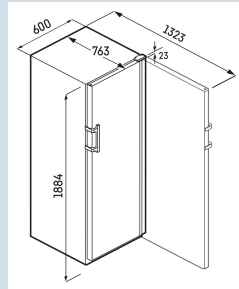

Utilisation optimale de l'espace.

Clayettes en bois de hêtre

Empêchez l'accès indésirable

Serrure

Convient pour sols inégaux.

Pieds réglables en hauteur

Carrosserie / Couleur porte
Matériaux du boîtier
Matériau de la porte/ du couvercle
Capacité bouteilles 0,75 l bordeaux *
Volume total
Classe énergétique
Consommation électrique par an
Consommation d'énergie par 24 heures
Frais d'énergie par an
Indice d'efficacité énergétique
Niveau sonore
Classe de niveau sonore
Classe climatique

Noir / Noir
Acier
Acier
229
433 l
96 kWh
0,3
€ 38,-
90
38 dB(A)
C
SN-T

* 0,75 l bouteille bordeaux Norm NF H 35-124 (H:300,5 mm ø 76,1 mm)

WSbli 5231

GrandCru Selection

Prix de vente conseillé € 2499

Dimensions

Hauteur	188,4 cm
Largeur	59,7 cm
Profondeur	76,3 cm
Adossable au mur	Oui
Hauteur intérieure	167 cm
Largeur intérieure	49,2 cm
Profondeur intérieure	57,3 cm
Poids net / Poids brut	70 kg / 77 kg
Hauteur emballage	1942 mm
Largeur emballage	615 mm
Profondeur emballage	850 mm