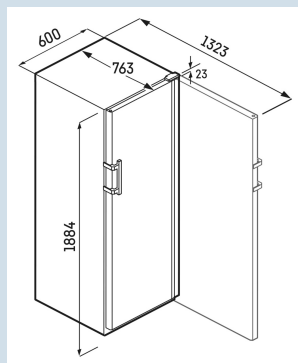

Met links- of rechtsdraaiende deur.

Wisselbare deurscharniering

Behuizing / Kleur deur	Zwart / Zwart
Materiaal behuizing	Staal
Materiaal deur/deksel	Isolatieglas
Capaciteit 0,75 l bordeaux fles *	229
Volume totaal	442 l
Energieklasse	F
Energieverbruik per jaar	115 kWh
Energieverbruik per 24 uur	0,3
Energiekosten per jaar	€ 35,-
Energie efficiëntie index	108
Geluidsniveau	38 dB(A)
Geluidsniveau klasse	C
Klimaatklasse	SN-ST

* 0,75 l bordeaux fles Norm NF H 35-124 (H;300,5 mm ø 76,1 mm)