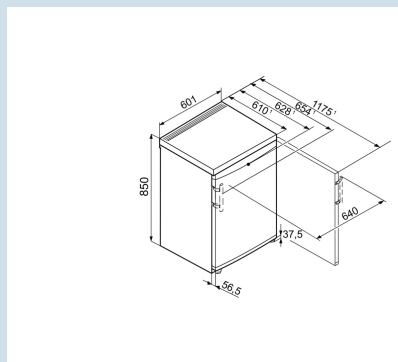

De l'espace pour des récipients hauts .

Tablette GlassLine en deux parties et coulissante

Plus facile à loger sous le plan de travail

Dessus amovible

Aussi pour les emballages extra large de 2 litres.

Balconnets de contre-porte Comfort

TP 1720

Comfort

Prix de vente conseillé € 499

Dimensions

Hauteur	85 cm
Largeur	60,1 cm
Profondeur (écarteur mural inclus)	62,8 cm
Profondeur porte ouverte à 90°	117,5 cm
Largeur porte ouverte à 90°	64 cm
Dessus amovible	Oui
Hauteur sans dessus	820 mm
Sous-encastrable	Oui
Enchâssable	Oui
Adossable au mur	Oui
Poids net / Poids brut	37,1 kg / 39,9 kg
Hauteur emballage	911 mm
Largeur emballage	617 mm
Profondeur emballage	711 mm