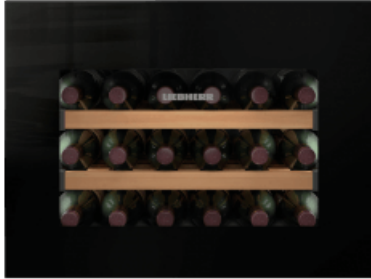

Wine

Soft
SystemSoft
Telescopic

Algemeen	
Uitvoering	GrandCru
Prijs	€ 1799,00
Nismaat	45 cm
TipOpen	Ja
Behuizing	Staalgrijs
Kleur deur	Zwart (RAL 9005)
Materiaal deur/deksel	Isolatieglas met UV coating
Bruto inhoud totaal	48 l
Netto inhoud totaal	46 l
waarvan Wijn	46 l
Capaciteit 0,75 l bordeaux fles	18
Energieklasse	A+
Energieverbruik per jaar	106 kWh
Energieverbruik per dag	0,29 kWh
Energiekosten per jaar	€ 24,-
Geluidsniveau	34 dB(A)
Klimaatklasse	SN-ST
Koelmiddel	R600a
Spanning	220-240 V ~