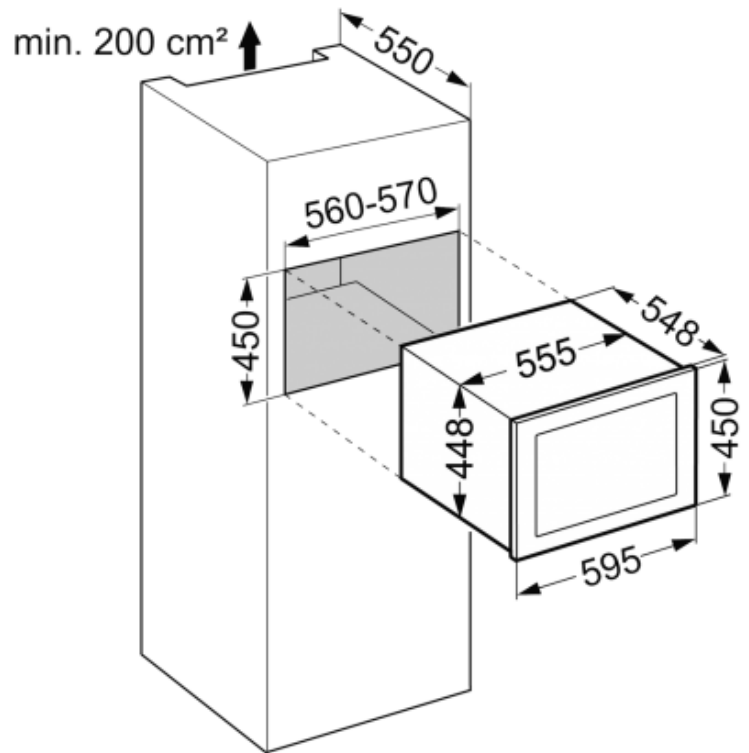

Wine

Soft
SystemSoft
Telescopic

Algemeen	
Uitvoering	GrandCru
Prijs	€ 1799,00
Nismaat	45 cm
TipOpen	Ja
Behuizing	Staalgrijs
Kleur deur	Zwart (RAL 9005)
Materiaal deur/deksel	Isolatieglas met UV coating
Bruto inhoud totaal	48 l
Netto inhoud totaal	46 l
waarvan Wijn	46 l
Capaciteit 0,75 l bordeaux fles	18
Energieklasse	A+
Energieverbruik per jaar	106 kWh
Energieverbruik per dag	0,29 kWh
Energiekosten per jaar	€ 24,-
Geluidsniveau	34 dB(A)
Klimaatklasse	SN-ST
Koelmiddel	R600a
Spanning	220-240 V ~

Afmetingen	
Hoogte	448 mm
Breedte	555 mm
Interieurhoogte	295 mm
Interieurbreedte	470 mm
Interieurdiepte	290 mm
Inbouwhoogte in mm	450-452 mm
Inbouwbreedte in mm	560-570 mm
Inbouwdiepte minimaal in mm	550 mm
Netto gewicht	33 kg
Bruto gewicht	40 kg
Hoogte verpakking	510 mm
Breedte verpakking	622 mm
Diepte verpakking	610 mm

Overige	
Deurscharniering	onder
SoftSystem sluiting	Ja
Verwisselbaar deurrubber	Ja
Lengte aansluitsnoer	220 cm
Display	LC digitaal temperatuurodisplay
Soort bedieningspaneel	Tiptoets
Positie bedieningspaneel	In interieur
Temperatuuralarm	Optisch en akoestisch temperatuuralarm
Deuralarm wijndeel	Akoestisch deuralarm
Kinderbeveiliging	Ja
FreshAir filter	Ja
Veiligheidsthermostaat	Ja

LIEBHERR

Wijngedeelte

Aantal apart instelbare temperatuurzones	1
Temperatuurbereik wijn	+5°C tot +20°C
Aantal draagplateaus wijn	3
Materiaal draagplateaus	Beukenhouten draagplateaus
Uittrekbare plateaus op telescooprails	Ja
Verlichting	LED verlichting
Verlichting dimbaar	Ja
Luchtvochtigheidsregeling	Ventilator
Trillingsvrije ophanging compressor	Ja
Aantal actieve koelfilters	1