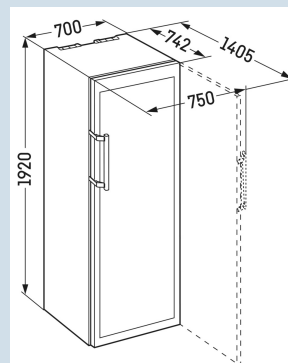

Wijnklimaatkast

WTes 5872

Vinidor

Telescopic
Rails

Soft
System

Advies verkoopprijs € 4799

3 apart regelbare wijnzones

De Liebherr WTes 5872 heeft met zijn toptechniek en design al vele prijzen gewonnen. Met plateaus op rails en 3 apart regelbare koelsystemen, instelbaar tussen de +5°C en +20°C. 1 plateau is geschikt om geopende flessen schuin te kunnen bewaren. Capaciteit 178 flessen (Bordeauxformaat).

Perfect overzicht en toegang tot de wijn.

Uittrekplateau op telescooprails

Rode en witte wijn op ideale drinktemperatuur.

3 Apart instelbare temperatuurzones

Regelbare luchtvochtigheid

Inschakelbare ventilator

Optimaal benutten van de ruimte.

Beukenhouten draagplateaus

Altijd optimaal zicht.

LED verlichting

Perfect overzicht

Isolatieglasdeur

Zacht sluiten garantie.

SoftSystem

Geschikt voor al uw wijnen.

Temperatuurbereik +5°C tot +20°C

Opent bijna vanzelf

Hevelgreep massief aluminium

Eenvoudig op de plaats te zetten

Transportwielletjes achter

Voorkom ongewenste toegang

Slot

Temperatuur eenvoudig af te lezen

LC digitaal temperatuurdisplay

Behuizing / Kleur deur
Materiaal behuizing
Materiaal deur/deksel
Capaciteit 0,75 l bordeaux fles *
Volume totaal
Energieklasse
Energieverbruik per jaar
Energieverbruik per 24 uur
Energiekosten per jaar
Energie efficiëntie index
Geluidsniveau
Geluidsniveau klasse
Klimaatklasse

Edelstaal / Edelstaal frame
Edelstaal
Isolatieglas
178
503 l
 G
206 kWh
0,6
€ 62,-
185
35 dB(A)
B
SN-ST

* 0,75 l bordeaux fles Norm NF H 35-124 (H;300,5 mm ø 76,1 mm)