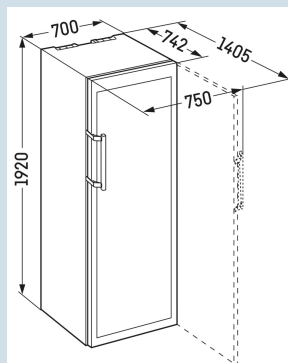

Wijnklimaatkast

WTes 5872

Vinidor

Telescopic
Rails

Soft
System

Advies verkoopprijs € 4799

3 apart regelbare wijnzones

De Liebherr WTes 5872 heeft met zijn toptechniek en design al vele prijzen gewonnen. Met plateaus op rails en 3 apart regelbare koelsystemen, instelbaar tussen de +5°C en +20°C. 1 plateau is geschikt om geopende flessen schuin te kunnen bewaren. Capaciteit 178 flessen (Bordeauxformaat).

Perfect overzicht en toegang tot de wijn.

Uittrekplateau op telescooprails

Rode en witte wijn op ideale drinktemperatuur.

3 Apart instelbare temperatuurzones

Regelbare luchtvochtigheid

Inschakelbare ventilator

Optimaal benutten van de ruimte.

Beukenhouten draagplateaus

Altijd optimaal zicht.

LED verlichting

Perfect overzicht

Isolatieglasdeur

Zacht sluiten garantie.

SoftSystem

Geschikt voor al uw wijnen.

Temperatuurbereik +5°C tot +20°C

Opent bijna vanzelf

Hevelgreep massief aluminium

Eenvoudig op de plaats te zetten

Transportwielletjes achter

Voorkom ongewenste toegang

Slot

Temperatuur eenvoudig af te lezen

LC digitaal temperatuurdisplay

Behuizing / Kleur deur
Materiaal behuizing
Materiaal deur/deksel
Capaciteit 0,75 l bordeaux fles *
Volume totaal
Energieklasse
Energieverbruik per jaar
Energieverbruik per 24 uur
Energiekosten per jaar
Energie efficiëntie index
Geluidsniveau
Geluidsniveau klasse
Klimaatklasse

Edelstaal / Edelstaal frame
Edelstaal
Isolatieglas
178
503 l
 G
206 kWh
0,6
€ 82,-
185
35 dB(A)
B
SN-ST

* 0,75 l bordeaux fles Norm NF H 35-124 (H;300,5 mm ø 76,1 mm)