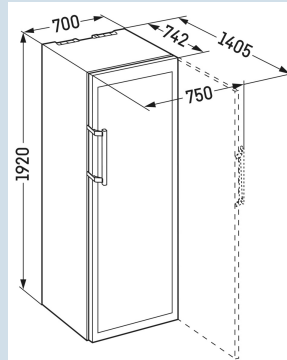

Wijnklimaatkast

WTes 5872

Vinidor

Telescopic
Rails

Soft
System

Advies verkoopprijs € 4799

3 apart regelbare wijnzones

De Liebherr WTes 5872 heeft met zijn toptechniek en design al vele prijzen gewonnen. Met plateaus op rails en 3 apart regelbare koelsystemen, instelbaar tussen de +5°C en +20°C. 1 plateau is geschikt om geopende flessen schuin te kunnen bewaren. Capaciteit 178 flessen (Bordeauxformaat).

Perfect overzicht en toegang tot de wijn.

Uittrekplateau op telescooprails

Rode en witte wijn op ideale drinktemperatuur.

3 Apart instelbare temperatuurzones

Regelbare luchtvochtigheid

Inschakelbare ventilator

Optimaal benutten van de ruimte.

Beukenhouten draagplateaus

Altijd optimaal zicht.

LED verlichting

Perfect overzicht

Isolatieglasdeur

Zacht sluiten garantie.

SoftSystem

Geschikt voor al uw wijnen.

Temperatuurbereik +5°C tot +20°C

Opent bijna vanzelf

Hevelgreep massief aluminium

Eenvoudig op de plaats te zetten

Transportwielletjes achter

Voorkom ongewenste toegang

Slot

Temperatuur eenvoudig af te lezen

LC digitaal temperatuurdisplay

Behuizing / Kleur deur
Materiaal behuizing
Materiaal deur/deksel
Capaciteit 0,75 l bordeaux fles *
Volume totaal
Energieklasse
Energieverbruik per jaar
Energieverbruik per 24 uur
Energiekosten per jaar
Energie efficiëntie index
Geluidsniveau
Geluidsniveau klasse
Klimaatklasse

Edelstaal / Edelstaal frame
Edelstaal
Isolatieglas
178
503 l
 G
206 kWh
0,6
€ 62,-
185
35 dB(A)
B
SN-ST

* 0,75 l bordeaux fles Norm NF H 35-124 (H;300,5 mm ø 76,1 mm)