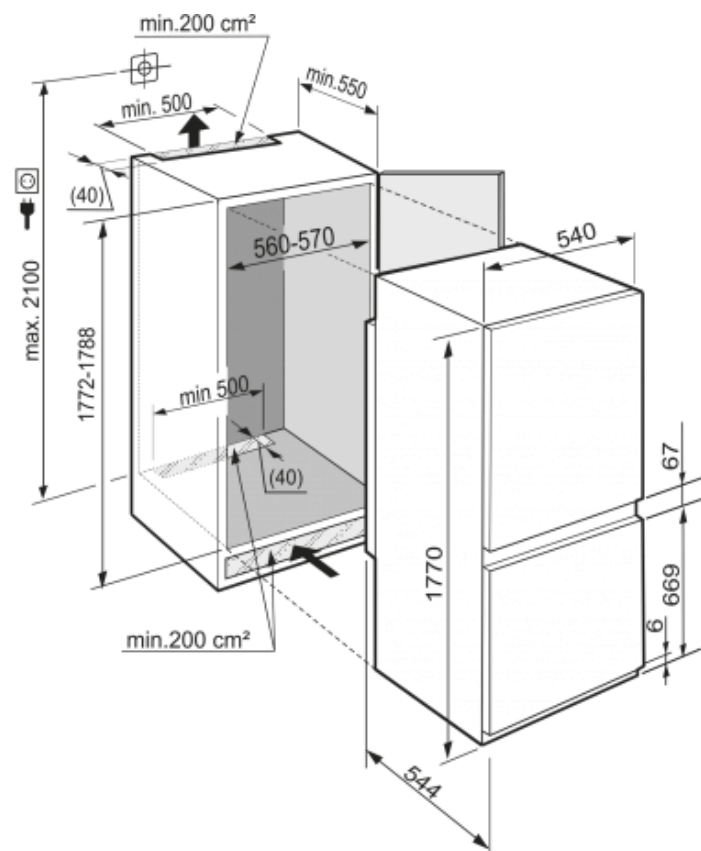

ICUS 3324 Comfort

Smart
Frost

Bio
Cool

Algemeen

Uitvoering	Comfort
Prijs	€ 999,00
Nismaat	178 cm
Deurmontage systeem	sleepdeur
Bruto inhoud totaal	284 l
Netto inhoud totaal	274 l
Bruto inhoud koeldeel	201 l
Netto inhoud koeldeel	194 l
Bruto inhoud vriesdeel	83 l
Netto inhoud vriesdeel	80 l
Energieklasse	A++
Energieverbruik per jaar	224 kWh
Energieverbruik per dag	0,611 kWh
Energiekosten per jaar	€ 52,-
Geluidsniveau	35 dB(A)
Klimaatklasse	SN-ST
Koelmiddel	R600a
Spanning	220-240 V ~
Frequentie	50 Hz

Afmetingen

Hoogte	1770 mm
Breedte	540 mm
Inbouwhoogte in mm	1772-1788 mm
Inbouwbreedte in mm	560-570 mm
Deurhoogte vriezer in mm	669
Tussenruimte koel-vries in mm	67
Inbouwdiepte minimaal in mm	550 mm
Netto gewicht	56,5 kg
Bruto gewicht	59,8 kg
Hoogte verpakking	1829 mm
Breedte verpakking	555 mm
Diepte verpakking	622 mm

Overige

Deurscharniering	Rechts, wisselbaar
Lengte aansluitsnoer	210 cm
Flexibel instelbaar interieur	Ja
Onderdelen interieur geschikt voor vaatwasmachine	Ja
Glasplateaus en laden verwijderbaar bij deuropening 90°	Ja
Aantal draagplateaus	4
Materiaal draagplateau koeldeel	Glas
Materiaal draagplateau vriesdeel	Glas
Afwerking draagplateau	Edelstaal
Aantal nivelleringsstrips	2
Display	LC digitaal temperatuurodisplay
Soort bedieningspaneel	Druktoets