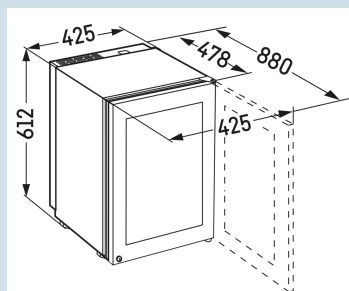

Advies verkoopprijs € 2099

Mini design wijnkelder

De Liebherr wijnbewaarkast WKes 653 met UV gecoate isolatieglasdeur is rondom uitgevoerd in edelstaal en kan ook aan de muur worden opgehangen. GrandCru model met digitale temperatuurmeter, dimbare LED verlichting en ventilatiekoeling. Capaciteit 12 flessen (Bordeauxformaat).

Rode en witte wijn op ideale drinktemperatuur.

Instelbare temperatuurzone

Altijd optimaal zicht.

LED verlichting

In alle rust bewaren.

Trillingsvrije ophanging compressoren

Optimaal benutten van de ruimte.

Beukenhouten draagplateaus

Temperatuur eenvoudig af te lezen

LC digitaal temperatuursdisplay

Ook geschikt voor minder vlakke vloeren.

Stelpoten

Geschikt voor al uw wijnen.

Temperatuurbereik +5°C tot +20°C

Perfect overzicht

Isolatieglasdeur

Perfecte luchtkwaliteit

FreshAir koelfilter

Voorkom ongewenste toegang

Slot

Hoorbare waarschuwing bij storing.

Optisch en akoestisch temperatuuralarm

Behuizing / Kleur deur
Materiaal behuizing
Materiaal deur/deksel
Capaciteit 0,75 l bordeaux fles *
Volume totaal
Energieklasse
Energieverbruik per jaar
Energieverbruik per 24 uur
Energiekosten per jaar
Energie efficiëntie index
Geluidsniveau
Geluidsniveau klasse
Klimaatklasse

Edelstaal / Edelstaal frame
Edelstaal met SmartSteel
Isolatieglas
12
48 l
E
78 kWh
0,2
€ 31,-
100
37 dB(A)
C
SN

* 0,75 l bordeaux fles Norm NF H 35-124 (H;300,5 mm ø 76,1 mm)