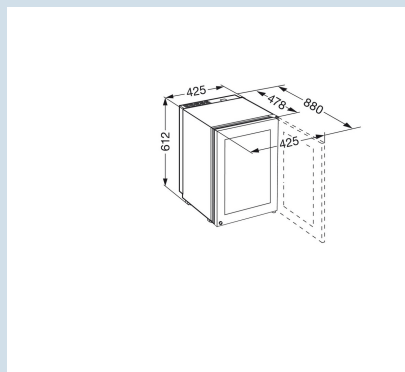

Behuizing / Kleur deur
Materiaal deur/deksel
Materiaal zijwanden
Capaciteit 0,75 l bordeaux fles
Volume koelgedeelte
Energieklasse
Energieverbruik per jaar
Energieverbruik per 24 uur
Energiekosten per jaar
Energie efficiëntie index
Geluidsniveau

Edelstaal / Edelstaal frame
Isolatieglas
Edelstaal met SmartSteel
12
48 l

78 kWh
0,215 kWh
€ 18,-
100
37 dB(A)

WKes 653

GrandCru

Advies verkoopprijs € 1649

Afmetingen

Hoogte	61,2 cm
Breedte	42,5 cm
Diepte (incl. minimale wandafstand)	47,8 cm
Diepte bij 90° geopende deur	88 cm
Breedte bij 90° geopende deur	42,5 cm
Plaatsbaar tegen muur	Ja
Interieurhoogte	37,0 cm
Interieurbreedte	35,0 cm
Interieurdiepte	31,0 cm
Netto gewicht / Bruto gewicht	28 kg / 33 kg
Hoogte verpakking	695 mm
Breedte verpakking	440 mm
Diepte verpakking	508 mm