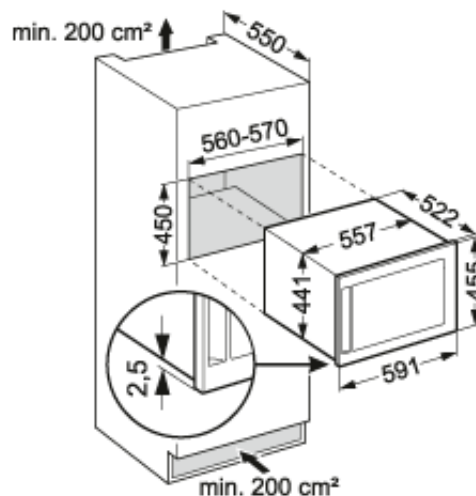

Wine

GÃnÃoral	
Finition	GrandCru
Prix	€ 1399,00
Hauteur de niche	45 cm
Carrosserie	Silver
Couleur porte	Cadre acier inox
Matériau de la porte/ du couvercle	Verre isolante protection UV
Volume brut total	48 l
Volume utile total	46 l
dont compartiment à vin	46 l
Capacité bouteilles 0,75 l bordeaux	18
Classe énergétique	A
Consommation électrique par an	130 kWh
Consommation électrique en 24 h	0,356 kWh
Frais d'énergie par an	€ 30,-
Niveau sonore	34 dB(A)
Classe climatique	SN
Réfrigérant	R600a
Tension	220-240 V ~
Fréquence	50 Hz

Dimensions	
Hauteur	441 mm
Largeur	557 mm
Hauteur intérieure	340 mm
Largeur intérieure	460 mm
Profondeur intérieure	310 mm
Hauteur d'encastrement en mm	450 mm
Largeur d'encastrement en mm	560 mm
Profondeur d'encastrement min. en mm	550 mm
Poids net	30 kg
Poids brut	33 kg
Hauteur emballage	510 mm
Largeur emballage	622 mm
Profondeur emballage	610 mm
Autre	
Charnières de porte	Droite, réversible
Joint de porte changeable	Oui
Longueur du câble de raccordement	200 cm
Affichage de la température	LCD avec affichage digital de la température
Type de bandeau de commande	Touch
Position panneau de commande	A l'intérieur
Alarme d'élévation de la température	Alarme de température optique et sonore
Alarme porte ouverte cave à vin	Alarme sonore porte ouverte
Sécurité enfants	Oui
Filtre FreshAir	Oui
Matériau de la cuve intérieure	Plastique Silver

LIEBHERR

Compartiment à vin

Zones de temp. réglables	1
Plage de température vin	de +5°C à +20°C
Surfaces de rangement vin	3
Matériau des tablettes de rangement	Clayettes en bois de hêtre
Tablettes montées sur rails télescopiques	Oui
Eclairage	Eclairage LED
Eclairage réglable en intensité	Oui
Compresseur monté sur amortisseur anti-vibrations	Oui
Filtre à charbon actif	1
Système d	Oui