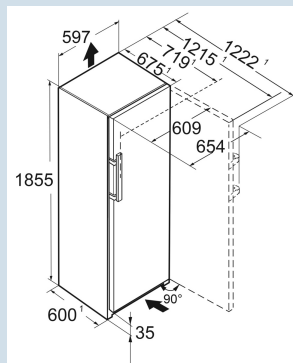

Une résistance jusqu'à 30 kg et un nettoyage aisé

Tablettes GlassLine

Carrosserie / Couleur porte
Matériaux du boîtier
Matériau de la porte/ du couvercle
Volume total
Volume du compartiment réfrigérateur
Classe énergétique
Consommation électrique par an
Consommation d'énergie par 24 heures
Frais d'énergie par an
Indice d'efficacité énergétique
Niveau sonore
Classe de niveau sonore
Classe climatique

Silver / Acier inox
Acier
Acier inox
401 l
402 l
 C
79 kWh
0,2
€ 24,-
64
35 dB(A)
B
SN-T