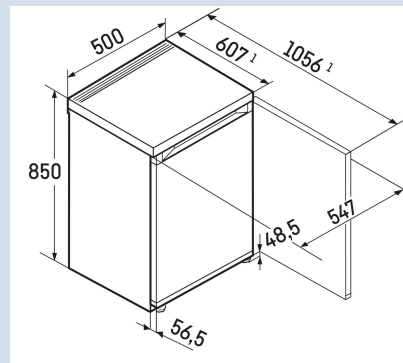

Tafelmodel koelkast

Rd 1200

Pure

Super
Cool

Super
Cool

Advies verkoopprijs € 399

Als de breedte bepalend is

Deze Liebherr tafelmodel koeler is slechts 50 cm breed. Maar ondanks de geringe breedte biedt dit model voldoende ruimte en flexibiliteit. De verstelbare GlassLine draagplateaus zijn belastbaar tot 35 kg en ook uitneembaar bij een deuropening van 90°. Alle interieuronderdelen zijn geschikt voor de vaatwasmachine. Het bedieningspaneel met tiptoetsbediening bevindt zich in de koelkast en is eenvoudig te bedienen. Mocht de deur per ongeluk niet goed zijn gesloten, dan klinkt het akoestisch deuralarm. De kastbrede groente- en fruitlade biedt voldoende ruimte voor uw verse levensmiddelen.

Wit / Wit
Staal
Staal
110 l
111 l

71 kWh
0,2
€ 21,-
80
34 dB(A)
B
SN-T

Rd 1200

Pure

Super
CoolSuper
Cool

Advies verkoopprijs € 399

Afmetingen

Hoogte	85 cm
Breedte	50 cm
Diepte	60,7 cm
Afneembaar bovenblad	Ja
Hoogte zonder bovenblad	820 mm
Onderbouwbaar	Ja
Tussenbouwbaar	Ja
Plaatsbaar tegen muur	Ja
Netto gewicht / Bruto gewicht	31,3 kg / 33,8 kg
Hoogte verpakking	911 mm
Breedte verpakking	517 mm
Diepte verpakking	711 mm