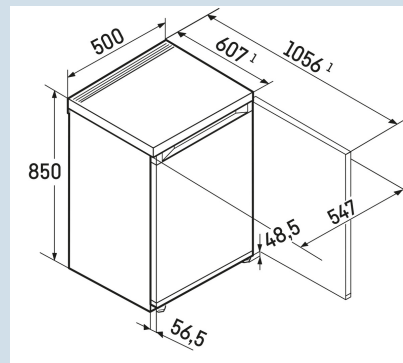

Tafelmodel koelkast

Rd 1200

Pure

Super
Cool

Super
Cool

Advies verkoopprijs € 399

Als de breedte bepalend is

Deze Liebherr tafelmodel koeler is slechts 50 cm breed. Maar ondanks de geringe breedte biedt dit model voldoende ruimte en flexibiliteit. De verstelbare GlassLine draagplateaus zijn belastbaar tot 35 kg en ook uitneembaar bij een deuropening van 90°. Alle interieuronderdelen zijn geschikt voor de vaatwasmachine. Het bedieningspaneel met tiptoetsbediening bevindt zich in de koelkast en is eenvoudig te bedienen. Mocht de deur per ongeluk niet goed zijn gesloten, dan klinkt het akoestisch deuralarm. De kastbrede groente- en fruitlade biedt voldoende ruimte voor uw verse levensmiddelen.

Wit / Wit
Staal
Staal
110 l
111 l

71 kWh
0,2
€ 28,-
80
34 dB(A)
B
SN-T

Rd 1200

Pure

Super
CoolSuper
Cool

Advies verkoopprijs € 399

Afmetingen

Hoogte	85 cm
Breedte	50 cm
Diepte	60,7 cm
Afneembaar bovenblad	Ja
Hoogte zonder bovenblad	820 mm
Onderbouwbaar	Ja
Tussenbouwbaar	Ja
Plaatsbaar tegen muur	Ja
Netto gewicht / Bruto gewicht	31,3 kg / 33,8 kg
Hoogte verpakking	911 mm
Breedte verpakking	517 mm
Diepte verpakking	711 mm