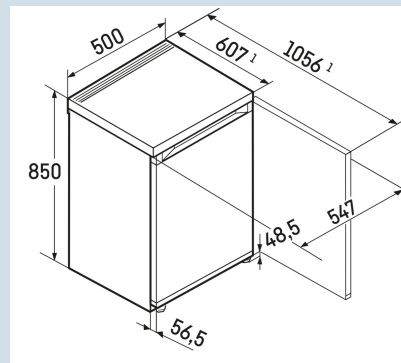

Réfrigérateur modèle table

Rd 1200

Pure

Super
Cool

Super
Cool

Prix de vente conseillé € 399

Quand la largeur est déterminante

Ce réfrigérateur de table Liebherr ne mesure que 50 cm de large. Mais malgré sa petite largeur, ce modèle offre beaucoup d'espace et de flexibilité. Les clayettes GlassLine réglables peuvent être chargées jusqu'à 35 kg et sont également amovibles lorsque l'ouverture de la porte est à 90°. Le panneau de commande à touches sensibles est situé à l'intérieur du réfrigérateur et est facile à utiliser. Si la porte n'est pas correctement fermée, l'alarme acoustique de la porte se déclenche. Le grand tiroir à fruits et légumes offre beaucoup d'espace pour vos aliments frais.

Faciles à nettoyer.

Balconnets de contre-porte

Plus facile à loger sous le plan de travail

Dessus amovible

Carrosserie / Couleur porte
Matériaux du boîtier
Matériau de la porte/ du couvercle
Volume total
Volume du compartiment réfrigérateur
Classe énergétique
Consommation électrique par an
Consommation d'énergie par 24 heures
Frais d'énergie par an
Indice d'efficacité énergétique
Niveau sonore
Classe de niveau sonore
Classe climatique

Blanc / Blanc
Acier
Acier
110 l
111 l
 D
71 kWh
0,2
€ 28,-
80
34 dB(A)
B
SN-T