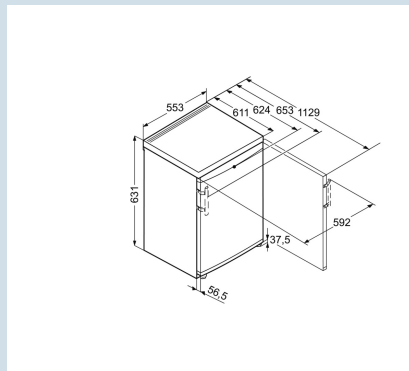

Wit / Wit
Staal
Staal
68 l
68 l

199 kWh
0,545 kWh
€ 78,-
125
39 dB(A)
C
SN-T

GX 823
 Comfort
Smart
FrostSuper
FrostVario
SpaceFrost
Protect

Advies verkoopprijs € 399

Afmetingen

Hoogte	63,1 cm
Breedte	55,3 cm
Diepte (incl. wandafstand)	62,4 cm
Diepte bij 90° geopende deur	112,9 cm
Breedte bij 90° geopende deur	59,2 cm
Tussenbouwbaar	Ja
Plaatsbaar tegen muur	Ja
Netto gewicht / Bruto gewicht	29,8 kg / 32 kg
Hoogte verpakking	691 mm
Breedte verpakking	567 mm
Diepte verpakking	711 mm