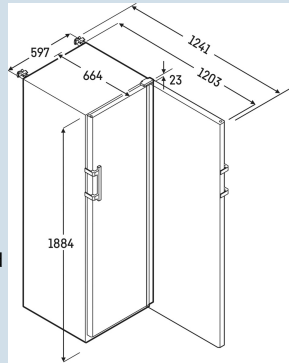

**HMFvh 4001**

Perfection

Smart  
Device

Advies verkoopprijs € 3095

**Afmetingen**

Hoogte	188,4 cm
Breedte	59,7 cm
Diepte bij 90° geopende deur	120,8 cm
Diepte	65,4 cm
Interieurhoogte	166 cm
Interieurbreedte	46 cm
Interieurdiepte	42,3 cm
Netto gewicht / Bruto gewicht	66 kg / 72 kg
Hoogte verpakking	1920 mm
Breedte verpakking	615 mm
Diepte verpakking	725 mm