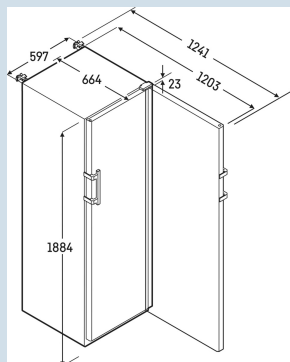

Réfrigérateur laboratoire

HMFvh 4001

Perfection

Smart
Device

Prix de vente conseillé € 3095

Carrosserie / Couleur porte
Matériaux du boîtier
Matériau de la porte/ du couvercle
Volume brut total
Volume utile total
Consommation électrique par an
Frais d'énergie par an
Niveau sonore
Classe climatique
Convient pour une température ambiante de

Blanc / Blanc
Acier
Acier
394 l
295 l
172 kWh
€ 40,-
49 dB(A)
7
de +10°C à 35°C

Réfrigérant
Puissance
La production de chaleur en kJ/h
La production de chaleur en Wh

+5 °C
R600a
2 A
250 kJ/h
69 Wh