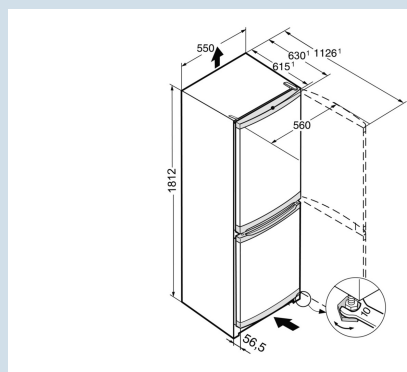

CU 3331

Smart  
FrostVario  
Space

Prix de vente conseillé € 729

**Dimensions**

Hauteur	181,2 cm
Largeur	55 cm
Profondeur (écarteur mural inclus)	63 cm
Profondeur porte ouverte à 90°	112,8 cm
Largeur porte ouverte à 90°	56 cm
Profondeur	63 cm
Enchâssable	Oui
Adossable au mur	Oui
Poids net / Poids brut	60,7 kg / 65,4 kg
Hauteur emballage	1864 mm
Largeur emballage	567 mm
Profondeur emballage	711 mm