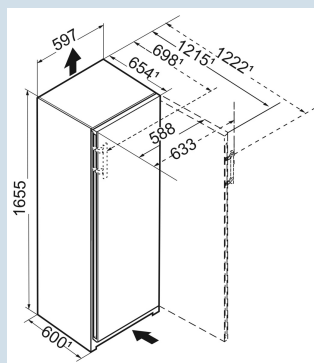

Congélateur modèle armoire

FNb 505i
Prime

No Frost

Smart Device

Super Frost

Vario Space

Frost Protect

Prix de vente conseillé € 1699

BluRoX : super efficace et circulaire

Ce congélateur NoFrost super efficace avec écran couleur Touch & Swipe n'a jamais besoin d'être dégivré. L'éclairage LED offre une visibilité optimale des produits dans le tiroir. Le tiroir supérieur peut être incliné pour faciliter l'accès. Grâce à l'indicateur d'état, vous pouvez voir d'un coup d'œil si l'appareil fonctionne correctement. Le SpaceBox offre de la place pour les grands emballages et avec l'EasyTwist-Ice, vous pouvez préparer 60 glaçons en un tour de main. La porte est isolée avec des matériaux écologiques, ce qui la rend 100 % recyclable. SmartDeviceBox de série.

Fini le dégivrage.

NoFrost

Tiroir de congélation à fermeture automatique

Tiroir sur glissières

Toujours vue sur le bon fonctionnement.

Indicateur de fonctionnement

Assez d'espace pour le plus haut des gâteaux.

VarioSpace

Convient aux espaces glaciaux (>-15°C).

FrostProtect

Réglage aisé de toutes les fonctions

Écran couleur Touch & Swipe

Vue optimale même dans le noir.

Éclairage LED congélateur

Réserve de froid en cas de panne de courant.

Accumulateurs de froid

Carrosserie / Couleur porte
Matériaux du boîtier
Matériau de la porte/ du couvercle
Volume total
Volume du compartiment congélateur
Classe énergétique
Consommation électrique par an
Consommation d'énergie par 24 heures
Frais d'énergie par an
Indice d'efficacité énergétique
Niveau sonore
Classe de niveau sonore
Classe climatique

Blanc / Blanc
Acier
Acier
238 l
238 l
B
120 kWh
0,3
€ 36,-
51
31 dB(A)
B
SN-T