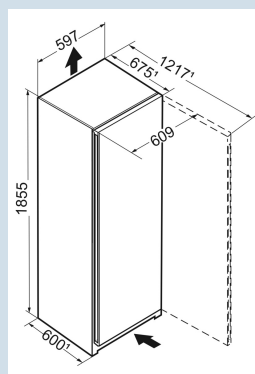

Carrosserie / Couleur porte	Blanc / Blanc
Matériau de la porte/ du couvercle	Acier
Volume total	277 l
Volume du compartiment congélateur	278 l
Classe énergétique	
Consommation électrique par an	310 kWh
Consommation d'énergie par 24 heures	0,849 kWh
Frais d'énergie par an	€ 180,-
Indice d'efficacité énergétique	125
Niveau sonore	38 dB(A)
Classe de niveau sonore	C
Classe climatique	SN-T
Convient pour un espace non chauffé	$> -15^{\circ}\text{C}$

Dimensions

Hauteur	185,5 cm
Largeur	59,7 cm
Profondeur (écarteur mural inclus)	67,5 cm
Profondeur	67,5 cm
InteriorFit	Oui
Adossable au mur	Oui
Poids net / Poids brut	65,1 kg / 69,3 kg
Hauteur emballage	1929 mm
Largeur emballage	615 mm
Profondeur emballage	767 mm