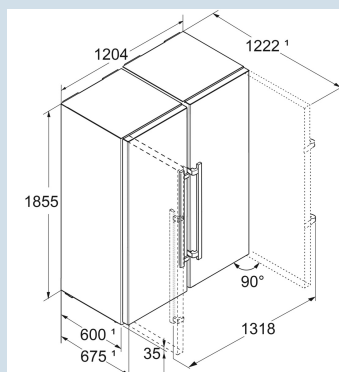

XRFsd 5265

Prime

Prix de vente conseillé € 4299

Dimensions

Hauteur	185,5 cm
Largeur	120,4 cm
Profondeur	67,5 cm
InteriorFit	Oui
Adossable au mur	Oui
Poids net / Poids brut	155,5 kg / 165,7 kg

Réfrigérer

Plage de température réfrigération	de +2°C à +9°C
Ventilateur	Dynamique
Tablettes de rangement	6
dont réglable(s) en hauteur	5
Matériau tablette de rangement	Verre
Nombre de clayettes en verre divisibles et coulissantes	1
VarioSafe	Oui
Nombre de balconnets porte-bouteilles	2
Étagères de porte réglables en hauteur	Oui
Matériau balconnets de porte	verre, finition plastique
Design balconnets de porte	Comfort GlassLine
VarioBox	1
VarioBox	extensible 1/3 + 2/3
Casier à oeufs	variable
Beurrer	Oui
Éclairage réfrigérateur	Lichtpaneel links en rechts
Éclairage BioFresh/BioCool	Éclairage LED
BioFresh-Plus	BioFreshProfessional
Zone climatique compartiment réfrigérateur	
Système d'extraction de tiroir	télescopique à pleine extension avec fermeture automatique en douceur
Humidité réglable	Hygrométrie réglable dans 2 tiroirs
FlexSystem	Oui
Stockage de bouteilles	plateau à bouteilles intégré
Paroi arrière en acier inoxydable	Oui
Matériau de la paroi arrière	Acier inoxydable avec SmartSteel