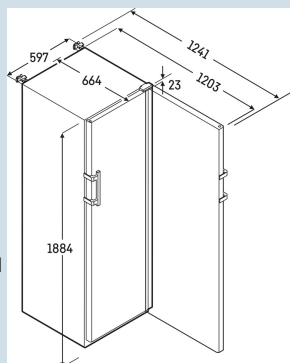

Behuizing / Kleur deur	Wit / Wit
Materiaal behuizing	Staal
Materiaal deur/deksel	Staal
Bruto inhoud totaal	394 l
Netto inhoud totaal	239 l
Energieverbruik per jaar	172 kWh
Energiekosten per jaar	€ 40,-
Geluidsniveau	49 dB(A)
Klimaatklasse	7
Geschikt voor omgevingstemperatuur van	+10°C tot 35°C
Geschikt voor maximale relatieve vochtigheid	max. 75 % RV, niet-condenserend
Temperatuurinstelling af fabriek	+5 °C
Koelmiddel	R600a
Aansluitwaarde	2 A
Warmteafgifte in kJ/h	250 kJ/h
Warmteafgifte in Wh	69 Wh
Type compressor	Variable-Speed-compressor

**HMFvh 4001/H63**

Perfection

Smart  
Device

Advies verkoopprijs € 4695

**Afmetingen**

Hoogte	188,4 cm
Breedte	59,7 cm
Diepte bij 90° geopende deur	120,8 cm
Diepte	65,4 cm
Interieurhoogte	166 cm
Interieurbreedte	40,6 cm
Interieurdiepte	37 cm
Netto gewicht / Bruto gewicht	79,5 kg / 87 kg
Hoogte verpakking	1920 mm
Breedte verpakking	615 mm
Diepte verpakking	725 mm