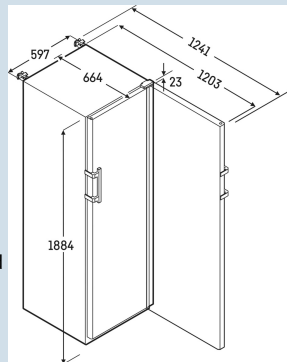

Behuizing / Kleur deur	Wit / Wit
Materiaal behuizing	Staal
Materiaal deur/deksel	Staal
Bruto inhoud totaal	394 l
Netto inhoud totaal	239 l
Energieverbruik per jaar	172 kWh
Energiekosten per jaar	€ 43,-
Geluidsniveau	49 dB(A)
Klimaatklasse	7
Geschikt voor omgevingstemperatuur van	+10°C tot 35°C
Geschikt voor maximale relatieve vochtigheid	max. 75 % RV, niet-condenserend
Temperatuurinstelling af fabriek	+5 °C
Koelmiddel	R600a
Aansluitwaarde	2 A
Warmteafgifte in kJ/h	250 kJ/h
Warmteafgifte in Wh	69 Wh
Type compressor	Variable-Speed-compressor

HMFvh 4001/H63

Perfection

Smart
Device

Advies verkoopprijs € 4695

Afmetingen

Hoogte	188,4 cm
Breedte	59,7 cm
Diepte bij 90° geopende deur	120,8 cm
Diepte	65,4 cm
Interieurhoogte	166 cm
Interieurbreedte	40,6 cm
Interieurdiepte	37 cm
Netto gewicht / Bruto gewicht	79,5 kg / 87 kg
Hoogte verpakking	1920 mm
Breedte verpakking	615 mm
Diepte verpakking	725 mm