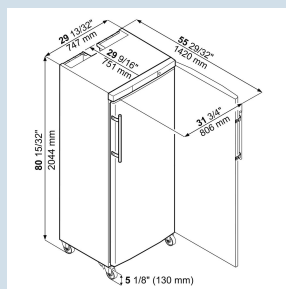

Wit / Wit
Staal
Staal
556 l
377 l
E
1351 kWh
€ 338,-
40,6
55 dB(A)
5
5
L1
Nee
+10°C tot 40°C
R290
3 A
885 kJ/h

GGv 5810
ProfiLine

Advies verkoopprijs € 2500

Afmetingen

Hoogte	206,4 cm
Breedte	74,7 cm
Diepte bij 90° geopende deur	143,7 cm
Breedte bij 90° geopende deur	80,8 cm
Diepte	79,1 cm
Tussenbouwbaar	Ja
Plaatsbaar tegen muur	Ja
Interieurhoogte	139,5 cm
Interieurbreedte	61 cm
Interieurdiepte	50 cm
Geschikt voor	GN 1/1 530x325 mm
Netto gewicht / Bruto gewicht	110 kg / 118 kg
Hoogte verpakking	2105 mm
Breedte verpakking	765 mm
Diepte verpakking	835 mm