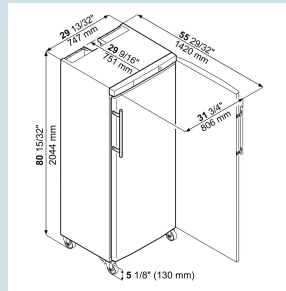

Blanc / Blanc
Acier
Acier
556 l
377 l
E
1351 kWh
€ 338,-
40,6
55 dB(A)
5
5
L1
Non
de +10°C à 40°C
3 A
885 kJ/h

GGv 5810
ProfiLine

Prix de vente conseillé € 2500

Dimensions		Autre	
Hauteur	206,4 cm	Design	SwingLine-Design
Largeur	74,7 cm	Matériau de la cuve intérieure	Plastique blanc
Profondeur porte ouverte à 90°	143,7 cm	Résistance d'isolation boîtier/porte	70 - 70
Largeur porte ouverte à 90°	80,8 cm	Porte à fermeture automatique à partir d'env.	Oui
Profondeur	79,1 cm	Charnières de porte	Droite, réversible
Enchâssable	Oui	Poignée	Poignée de tige
Adossable au mur	Oui	Joint de porte changeable	Oui
Hauteur intérieure	139,5 cm	Longueur câble d'alimentation	240 cm
Largeur intérieure	61 cm	Grille de fond	Oui
Profondeur intérieure	50 cm	Surface utile grille	500 mm
Convient pour	GN 1/1 530x325 mm	Affichage de la température	Affichage digital de la température
Poids net / Poids brut	110 kg / 118 kg	Type de bandeau de commande	Touche
Hauteur emballage	2105 mm	Position panneau de commande	A l'extérieur
Largeur emballage	765 mm	Affichage de la température de	Compartiment congélateur
Profondeur emballage	835 mm	Affichage de la température du compartiment congélateur	extérieur digital
		Alarme d'élévation de la température	Alarme de température optique et sonore
		Alarme porte ouverte congélateur	Alarme sonore porte ouverte
Congeler		Sécurité enfants	Oui
Système de congélation	NoFrost Pro	Serrure	Oui
Système de congélation	Dynamique	Evacuation de l'eau de dégivrage	Oui
Dégivrage congélateur	Dégivrage auto, gaz chaud	Pieds réglables en hauteur	4
Plage de température congélation	de -14°C à -28°C	Matériau pieds réglables en hauteur	Acier galvanisé
Nombre de plaques d'évaporateur dont réglable(s)	6 / 5	Hauteur pieds réglables	150-180 mm
Matériau plateau compartiment congélation	Plastifié		
Résistance tablettes de rangement du congélateur	60 kg		
		Accessoires	
		Pédale d'ouverture	9094502 € 224,06
		Jeu de roulettes	9086846 € 208,78
		Clayette blanche	7112059 € 56,00
		Clayette blanche	7113475 € 45,27
		Tiroir	9792323 € 40,32