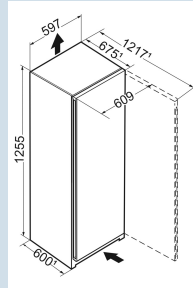

FNF 4204
Pure

No Frost

Vario Space

Super Frost

Frost Protect

Advies verkoopprijs € 749

Nooit meer ontdoien

Deze NoFrost NoFrost vrieskast hoeft u nooit te ontdoien. Volledig vlakke deur met geïntegreerde greep over de volledige deurhoogte. Dankzij EasyOpen is de deur eenvoudig meerdere keren na elkaar te openen en met het deuralarm kan de deur niet meer ongewenst open blijven staan. De SpaceBox biedt plaats aan extra grote verpakkingen. Met FrostProtect is de vriezer geschikt voor plaatsing in een onverwarmde ruimte vanaf -15°C.

Nooit meer ontdoien.

NoFrost

Soepel uittrekbare en zelfsluitende vrieslade

Geïntegreerde lade geleider

Genoeg ruimte voor de hoogste ijstaart.

VarioSpace

Geschikt voor ijskoude ruimtes (> -15°C).

FrostProtect

Zacht aanraken is voldoende.

Tiptoets bediening

Behuizing / Kleur deur
Materiaal behuizing
Materiaal deur/deksel
Volume totaal
Volume vriesgedeelte
Energieklasse
Energieverbruik per jaar
Energieverbruik per 24 uur
Energiekosten per jaar
Energie efficiëntie index
Geluidsniveau
Geluidsniveau klasse
Klimaatklasse

Wit / Wit
Staal
Staal
160 l
161 l

260 kWh
0,7
€ 104,-
125
38 dB(A)
C
SN-T