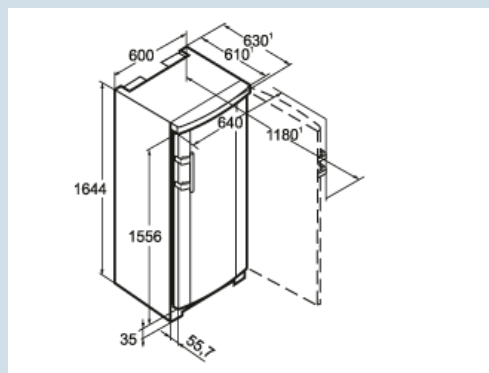

Une congélation super rapide.

SuperFrost

Carrosserie / Couleur porte	Blanc / Blanc
Matériau de la porte/ du couvercle	Acier
Volume brut total	232 l
Volume utile total	224 l
Volume utile congélateur	224 l
Classe énergétique	A**
Consommation électrique par an	206 kWh
Frais d'énergie par an	€ 47,-
Niveau sonore	40 dB(A)
Classe climatique	SN-T
Convient pour un espace non chauffé	> -15°C
Réfrigérant	R600a
Puissance	1,3 A