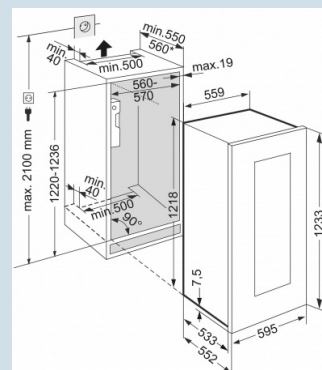

Temperatuur eenvoudig af te lezen.

LC digitaal temperatuurdisplay

Geschikt voor al uw wijnen.

Temperatuurbereik +5°C tot +20°C

Perfect overzicht, veilig en beschermd.

Isolatieglasdeur met UV bescherming

Perfect overzicht en presentatie.

LED verlichting, traploos dimbaar

Nismaat	122 cm
TipOpen	Ja
Behuizing / Kleur deur	/ Wit (RAL 9003)
Materiaal deur/deksel	Isolatieglas met UV coating
Bruto inhoud totaal	195 l
Netto inhoud totaal	169 l
waarvan Wijn	169 l
Capaciteit 0,75 l bordeaux fles	51
Energieklasse	A
Energieverbruik per jaar	152 kWh
Energiekosten per jaar	€ 35,-
Geluidsniveau	34 dB(A)
Klimaatklasse	SN

EWTgw 2383

Vinidor

Tip
Open

Telescopic
Rails

Advies verkoopprijs € 3099

Afmetingen

Hoogte	1218 mm
Breedte	557 mm
Interieurhoogte	1047 mm
Interieurbreedte	464 mm
Interieurdiepte	393 mm
Inbouwhoogte in mm	1220-1236 mm
Inbouwbreedte in mm	560-570 mm
Inbouwdiepte minimaal in mm	550 mm
Netto gewicht / Bruto gewicht	67 kg / 74 kg
Hoogte verpakking	1340 mm
Breedte verpakking	639 mm
Diepte verpakking	639 mm