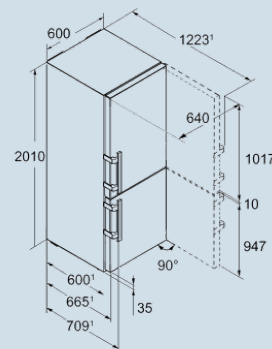

Koel/vriescombinatie

CNef 4735

Comfort

BLU
Performance

No
Frost

Duo
Cooling

Smart
Device
ready

Super
Cool

Super
Frost

Vario
Space

Power
Cooling

Advies verkoopprijs € 1399

2 edelstalen deuren, 2 koelsystemen

Zuinige combikast met aparte temperatuurregeling voor het koel- en vriesdeel. Het NoFrost vriesdeel hoeft u nooit meer handmatig te ontdooien en het koeldeel kunt u apart aan/uitschakelen, handig bij het schoonmaken en energiebesparend bij langere afwezigheid. De kastbrede BioCool groentelade loopt op rolwielletjes en de verstelbare deurvakken met glasbodem zijn vaatwasser bestendig.

Alle functies eenvoudig in te stellen.

2,4 inch display

Gelijkmatige verlichting van het koeldeel.

LED plafondverlichting

Nooit meer ontdooien.

NoFrost

Deur kan nooit ongemerkt open blijven.

Akoestisch deuralarm

Geschikt voor onverwarmde ruimtes (>0°C).

DuoCooling

Tot 30 kg belastbaar en eenvoudig te reinigen.

GlassLine draagplateaus

Een koelkast die fris ruikt.

FreshAir koelfilter

Snel afkoelen van levensmiddelen.

SuperCool automatisch met resttijdweergave

Kwaliteitscontrole na stroomstoring.

FrostControl

Opent bijna vanzelf.

Hevelgreep aluminium

Ook voor extra grote 2 liter verpakkingen.

Comfort deurvakken

Gelijkmatigere temperatuurverdeling.

PowerCooling

Behuizing / Kleur deur
Materiaal deur/deksel
Materiaal zijwanden
Volume koelgedeelte
Volume vriesgedeelte
Energieklasse
Energieverbruik per jaar
Energieverbruik per 24 uur
Energiekosten per jaar
Geluidsniveau
Geluidsniveau klasse

Staalgrijs / Edelstaal
Edelstaal
Staal
222 l
132 l
D
210 kWh
0,575 kWh
€ 46,-
36 dB(A)
C