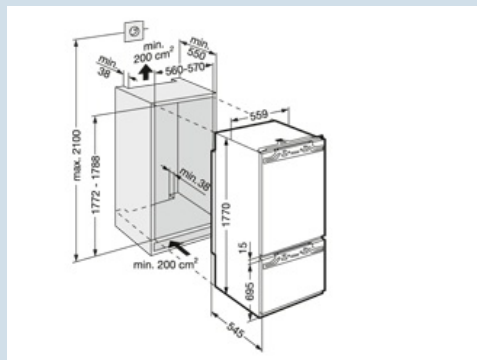

ICBN 3066
 PremiumPlus

Advies verkoopprijs € 2159

Afmetingen

Hoogte	177 cm
Breedte	55,9 cm
Diepte (incl. wandafstand)	54,5 cm
Inbouwhoogte	177,2-178,8 cm
Inbouwbreedte	56-57 cm
Inbouwdiepte minimaal	55 cm
Max. Meubelgewicht koeldeel	20 kg
Max. Meubelgewicht vriesdeel	12 kg
Netto gewicht / Bruto gewicht	79,3 kg / 83,3 kg
Hoogte verpakking	1841 mm
Breedte verpakking	572 mm
Diepte verpakking	622 mm