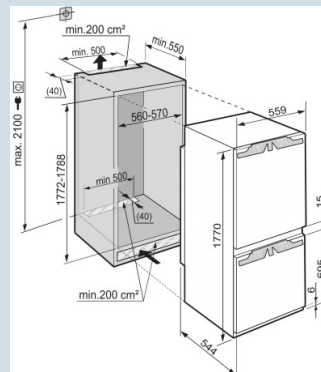

#### Deur wordt vanaf 30° dichtgetrokken.

Deur-op-deur montage

Nismaat	178 cm
Deurmontage systeem	deur-op-deursysteem
Materiaal deur/deksel	Staal
Volume koelgedeelte	194 l
Volume vriesgedeelte	81 l
Energieklasse	<b>D</b>
Energieverbruik per jaar	183 kWh
Energieverbruik per 24 uur	0,501 kWh
Energiekosten per jaar	€ 40,-
Geluidsniveau	34 dB(A)
Geluidsniveau klasse	B

Power  
Cooling

Advies verkoopprijs € 1449

**Afmetingen**

Hoogte	177 - 178,6 cm
Breedte	55,9 cm
Diepte	54,4 cm
Inbouwhoogte	177.2-178.8 cm
Inbouwbreedte	56-57 cm
Deurhoogte vriezer in mm	695
Tussenruimte koel-vries in mm	15
Inbouwdiepte minimaal	55 cm
Max. Meubelgewicht koeldeel	17 kg
Max. Meubelgewicht vriesdeel	12 kg
Netto gewicht / Bruto gewicht	65,5 kg / 69,5 kg
Hoogte verpakking	1829 mm
Breedte verpakking	572 mm
Diepte verpakking	622 mm