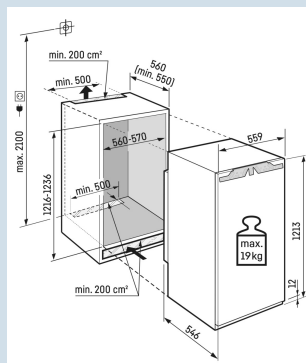

LED plafondverlichting

Hygiënisch en voedselveilig

Droge achterwand

Deur wordt vanaf 30° dichtgetrokken

Deur-op-deur montage

Ruimte voor hoge karaffen of verpakkingen.

Deel- en onderschuifbaar glasplateau

| | |
|----------------------------|---------------------|
| Nismaat | 122 cm |
| Deurmontage systeem | deur-op-deursysteem |
| Volume totaal | 189 l |
| Volume koelgedeelte | 190 l |
| Energieklasse | |
| Energieverbruik per jaar | 92 kWh |
| Energieverbruik per 24 uur | 0,3 |
| Energiekosten per jaar | € 28,- |
| Energie efficiëntie index | 64 |
| Geluidsniveau | 33 dB(A) |
| Geluidsniveau klasse | B |
| Klimaatklasse | SN-T |
| Koelmiddel | R600a |

IRBc 4120
 Plus
Bio
FreshSmart
Device
readySoft
SystemPower
Cooling

Advies verkoopprijs € 1299

Afmetingen

| | |
|-------------------------------|-------------------|
| Hoogte | 121,3 cm |
| Breedte | 55,9 cm |
| Diepte | 54,6 cm |
| Inbouwhoogte | 121,6-123,1 cm |
| Inbouwbreedte | 56-57 cm |
| Inbouwdiepte minimaal | 55,0 cm |
| Max. Meubelgewicht koeldeel | 19 kg |
| Netto gewicht / Bruto gewicht | 43,9 kg / 46,5 kg |
| Hoogte verpakking | 1277 mm |
| Breedte verpakking | 572 mm |
| Diepte verpakking | 622 mm |