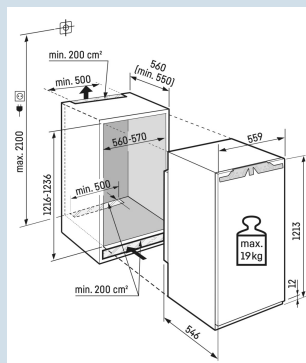

LED plafondverlichting

Hygiënisch en voedselveilig

Droge achterwand

Deur wordt vanaf 30° dichtgetrokken

Deur-op-deur montage

Ruimte voor hoge karaffen of verpakkingen.

Deel- en onderschuifbaar glasplateau

Nismaat	122 cm
Deurmontage systeem	deur-op-deursysteem
Volume totaal	189 l
Volume koelgedeelte	190 l
Energieklasse	
Energieverbruik per jaar	92 kWh
Energieverbruik per 24 uur	0,3
Energiekosten per jaar	€ 37,-
Energie efficiëntie index	64
Geluidsniveau	33 dB(A)
Geluidsniveau klasse	B
Klimaatklasse	SN-T
Koelmiddel	R600a

IRBc 4120
PlusBio
FreshSmart
Device
readySoft
SystemPower
Cooling

Advies verkoopprijs € 1299

Afmetingen

Hoogte	121,3 cm
Breedte	55,9 cm
Diepte	54,6 cm
Inbouwhoogte	121,6-123,1 cm
Inbouwbreedte	56-57 cm
Inbouwdiepte minimaal	55,0 cm
Max. Meubelgewicht koeldeel	19 kg
Netto gewicht / Bruto gewicht	43,9 kg / 46,5 kg
Hoogte verpakking	1277 mm
Breedte verpakking	572 mm
Diepte verpakking	622 mm