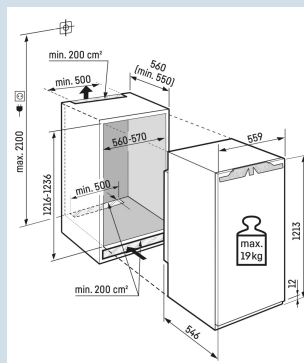

### De l'espace pour des récipients hauts.

Tablette GlassLine en deux parties et coulissante

Hauteur de niche	122 cm
Montage de la porte	porte sur porte
Carrosserie / Couleur porte	/
Volume total	189 l
Volume du compartiment réfrigérateur	190 l
Classe énergétique	
Consommation électrique par an	92 kWh
Consommation d'énergie par 24 heures	0,3
Frais d'énergie par an	€ 28,-
Indice d'efficacité énergétique	64
Niveau sonore	33 dB(A)
Classe de niveau sonore	B
Classe climatique	SN-T

IRBc 4120

Plus

Bio  
FreshSmart  
Device  
readySoft  
SystemPower  
Cooling

Prix de vente conseillé € 1299

**Dimensions**

Hauteur	121,3 cm
Largeur	55,9 cm
Profondeur	54,6 cm
Hauteur d'encastrement	121,6-123,1 cm
Largeur d'encastrement	56-57 cm
Profondeur d'encastrement min.	55,0 cm
Poids max. de la porte du placard réfrigérateur	19 kg
Poids net / Poids brut	43,9 kg / 46,5 kg
Hauteur emballage	1277 mm
Largeur emballage	572 mm
Profondeur emballage	622 mm