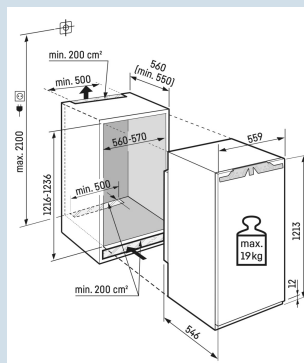

BioFresh 0°C

Éclairage uniforme du réfrigérateur.

Éclairage de plafond LED

Hygiénique et sûr pour les aliments

Paroi arrière SmartSteel

La porte se ferme à partir de 30°

Montage porte sur porte

De l'espace pour des récipients hauts.

Tablette GlassLine en deux parties et coulissante

Hauteur de niche	122 cm
Montage de la porte	porte sur porte
Volume total	189 l
Volume du compartiment réfrigérateur	190 l
Classe énergétique	 C
Consommation électrique par an	92 kWh
Consommation d'énergie par 24 heures	0,3
Frais d'énergie par an	€ 37,-
Indice d'efficacité énergétique	64
Niveau sonore	33 dB(A)
Classe de niveau sonore	B
Classe climatique	SN-T
Réfrigérant	R600a

IRBc 4120

Plus

Bio
FreshSmart
Device
readySoft
SystemPower
Cooling

Prix de vente conseillé € 1299

Dimensions

Hauteur	121,3 cm
Largeur	55,9 cm
Profondeur	54,6 cm
Hauteur d'encastrement	121,6-123,1 cm
Largeur d'encastrement	56-57 cm
Profondeur d'encastrement min.	55,0 cm
Poids max. de la porte du placard réfrigérateur	19 kg
Poids net / Poids brut	43,9 kg / 46,5 kg
Hauteur emballage	1277 mm
Largeur emballage	572 mm
Profondeur emballage	622 mm