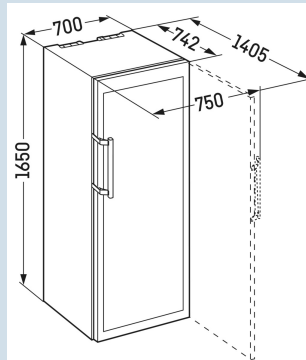

Température facile à lire

LCD avec affichage digital de la température

Carrosserie / Couleur porte	Acier inox / Cadre acier inox
Matériaux du boîtier	Acier inox
Matériau de la porte/ du couvercle	Verre isolante protection UV
Capacité bouteilles 0,75 l bordeaux *	201
Volume total	436 l
Classe énergétique	F
Consommation électrique par an	117 kWh
Consommation d'énergie par 24 heures	0,3
Frais d'énergie par an	€ 35,-
Indice d'efficacité énergétique	110
Niveau sonore	38 dB(A)
Classe de niveau sonore	C
Classe climatique	SN-ST

* 0,75 l bouteille bordeaux Norm NF H 35-124 (H;300,5 mm ø 76,1 mm)

Acier inox / Cadre acier inox
Acier inox
Verre isolante protection UV
201
436 l
F
117 kWh
0,3
€ 35,-
110
38 dB(A)
C
SN-ST