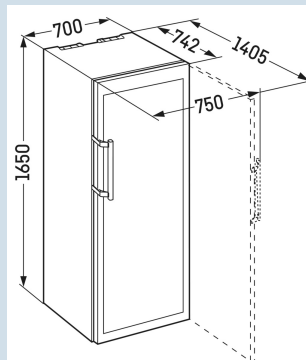

Porte vitrée isolante avec protection UV

Utilisation optimale de l'espace.

Clayettes en bois de hêtre

Facile à mettre surplace

Roulettes de transport

Température facile à lire

LCD avec affichage digital de la température

Carrosserie / Couleur porte	Acier inox / Cadre acier inox
Matériaux du boîtier	Acier inox
Matériau de la porte/ du couvercle	Verre isolante protection UV
Capacité bouteilles 0,75 l bordeaux *	201
Volume total	436 l
Classe énergétique	 F
Consommation électrique par an	117 kWh
Consommation d'énergie par 24 heures	0,3
Frais d'énergie par an	€ 35,-
Indice d'efficacité énergétique	110
Niveau sonore	38 dB(A)
Classe de niveau sonore	C
Classe climatique	SN-ST

* 0,75 l bouteille bordeaux Norm NF H 35-124 (H;300,5 mm ø 76,1 mm)

Acier inox / Cadre acier inox
Acier inox
Verre isolante protection UV
201
436 l
 F
117 kWh
0,3
€ 35,-
110
38 dB(A)
C
SN-ST

WKes 4552

GrandCru

Prix de vente conseillé € 2899

Dimensions

Hauteur	165 cm
Largeur	70 cm
Profondeur porte ouverte à 90°	140,5 cm
Largeur porte ouverte à 90°	75 cm
Profondeur	74,2 cm
Enchâssable	Oui
Adossable au mur	Oui
Hauteur intérieure	137 cm
Largeur intérieure	57,8 cm
Profondeur intérieure	58,5 cm
Poids net / Poids brut	86 kg / 94 kg
Hauteur emballage	1706 mm
Largeur emballage	759 mm
Profondeur emballage	829 mm