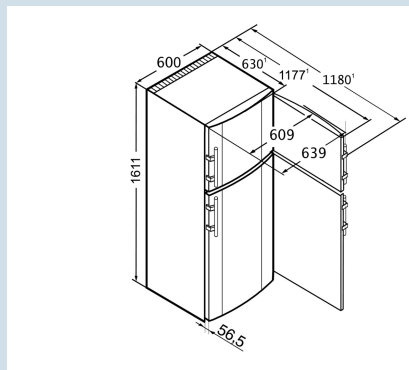

## CTP 3016

Comfort

Smart  
FrostSuper  
FrostVario  
Space

Prix de vente conseillé

**Dimensions**

Hauteur	161,1 cm
Largeur	60 cm
Profondeur (écarteur mural inclus)	63 cm
Profondeur porte ouverte à 90°	118 cm
Largeur porte ouverte à 90°	63,9 cm
Enchâssable	Oui
Adossable au mur	Oui
Poids net / Poids brut	65,2 kg / 70,2 kg
Hauteur emballage	1668 mm
Largeur emballage	617 mm
Profondeur emballage	711 mm