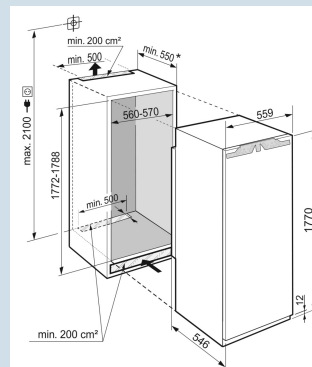

Tiroir BioFresh facile à ouvrir.
Tiroirs BioFresh (0°C) sur rails télescopiques

Répartition uniforme de la température.
PowerCooling

Grande fraîcheur et structure améliorée
BioFresh Professional (0°C)

Aussi pour les emballages extra large de 2 litres.
Balconnets de contre-porte de luxe Premium

Hauteur de niche	178 cm
Montage de la porte	porte sur porte
Volume du compartiment réfrigérateur	247 l
Volume du compartiment congélateur	27 l
Volume total	273 l
Classe énergétique	D
Consommation électrique par an	163 kWh
Consommation d'énergie par 24 heures	0,446 kWh
Frais d'énergie par an	€ 64,-
Indice d'efficacité énergétique	
Niveau sonore	34 dB(A)
Classe de niveau sonore	B
Classe climatique	SN-T

IRBd 5181

Peak

Bio
Fresh
ProfessionalSmart
Device
readySoft
SystemSoft-
TelescopicSuper
CoolPower
Cooling

Prix de vente conseillé € 2999

Dimensions

Hauteur	177 cm
Largeur	55,9 cm
Profondeur	54,6 cm
Hauteur d'encastrement	177.2-178.8 cm
Largeur d'encastrement	56-57 cm
Profondeur d'encastrement min.	55.0 cm
Poids max. de la porte du placard réfrigérateur	26 kg
Poids net / Poids brut	71,4 kg / 75,5 kg
Hauteur emballage	1829 mm
Largeur emballage	572 mm
Profondeur emballage	622 mm