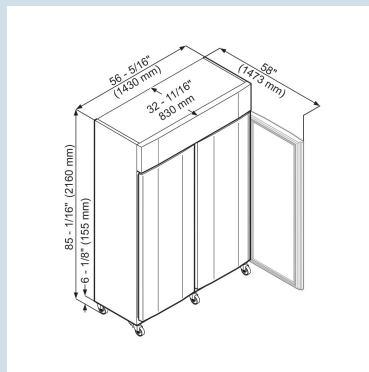

Edelstaal / Edelstaal
Edelstaal
Edelstaal
1361 l
1056 l

3333 kWh
€ 767,-
49,9
60 dB(A)
5

GGPv 1470
ProfilLine

Advies verkoopprijs exclusief BTW € 5000

Afmetingen

Hoogte	212 cm
Breedte	143 cm
Diepte (incl. wandafstand)	83 cm
Diepte bij 90° geopende deur	147,2 cm
Breedte bij 90° geopende deur	143,3 cm
Tussenbouwbaar	Ja
Plaatsbaar tegen muur	Ja
Interieurhoogte	155 cm
Interieurbreedte	123,6 cm
Interieurdiepte	65 cm
Gastronorm of Bakkerijnorm	GN 2/1 530x650 mm
Netto gewicht / Bruto gewicht	193 kg / 212 kg
Hoogte verpakking	2215 mm
Breedte verpakking	1475 mm
Diepte verpakking	875 mm