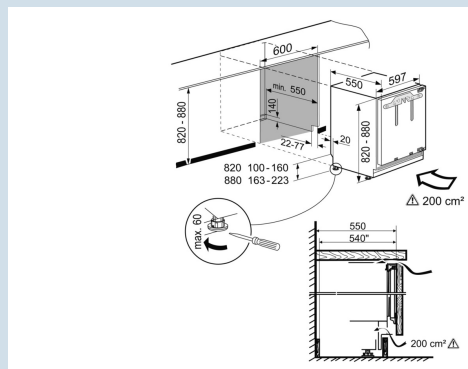

Ook voor extra grote 2 liter verpakkingen.
Luxe edelstalen GlassLine deurvakken

Temperatuur eenvoudig af te lezen
LC digitaal temperatuursdisplay

Deur wordt vanaf 30° dichtgetrokken
Deur-op-deur montage

UIKP 1550

Premium

Soft
SystemSuper
Cool

Advies verkoopprijs € 1299

Afmetingen

Hoogte	82 cm
Breedte	59,7 cm
Diepte	55 cm
Onderbouwbaar	Ja
Inbouwhoogte	82-88 cm
Inbouwbreedte	60 cm
Inbouwdiepte minimaal	55 cm
Max. Meubelgewicht koeldeel	10 kg
Netto gewicht / Bruto gewicht	34,5 kg / 37,1 kg
Hoogte verpakking	883 mm
Breedte verpakking	615 mm
Diepte verpakking	617 mm