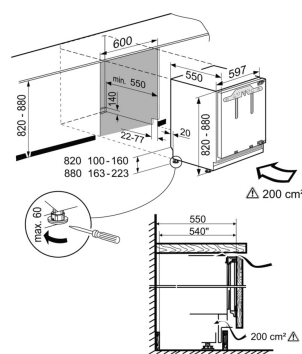

Aliments prêts à être servis.
VarioBox amovibles

Hauteur de niche	82 - 88 cm
Montage de la porte	porte sur porte
Matériau de la porte/ du couvercle	Acier
Volume du compartiment réfrigérateur	137 l
Volume total	136 l
Classe énergétique	
Consommation électrique par an	92 kWh
Consommation d'énergie par 24 heures	0,252 kWh
Frais d'énergie par an	€ 36,-
Indice d'efficacité énergétique	100
Niveau sonore	34 dB(A)
Classe de niveau sonore	B
Classe climatique	SN-ST

UIKP 1550
 Premium

 Soft
 System

Prix de vente conseillé € 1299

Dimensions

Hauteur	82 cm
Largeur	59,7 cm
Profondeur	55 cm
Sous-encastable	Oui
Hauteur d'encastrement	82-88 cm
Largeur d'encastrement	60 cm
Profondeur d'encastrement min.	55 cm
Poids max. de la porte du placard réfrigérateur	10 kg
Poids net / Poids brut	34,5 kg / 37,1 kg
Hauteur emballage	883 mm
Largeur emballage	615 mm
Profondeur emballage	617 mm