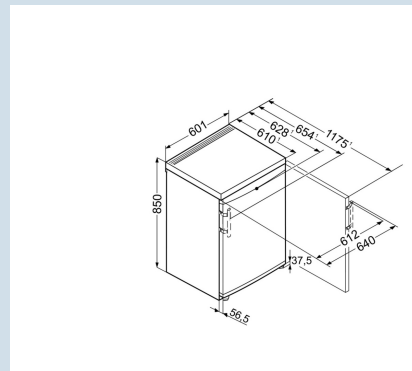

### Ruimte voor hoge karaffen of verpakkingen.

Deel- en onderschuifbaar glasplateau

TP 1760

Premium

Super  
Cool

Advies verkoopprijs € 569

**Afmetingen**

Hoogte	85 cm
Breedte	60,1 cm
Diepte (incl. wandafstand)	62,8 cm
Diepte bij 90° geopende deur	117,5 cm
Breedte bij 90° geopende deur	64 cm
Tussenbouwbaar	Ja
Plaatsbaar tegen muur	Ja
Netto gewicht / Bruto gewicht	38,2 kg / 41,1 kg
Hoogte verpakking	911 mm
Breedte verpakking	617 mm
Diepte verpakking	711 mm