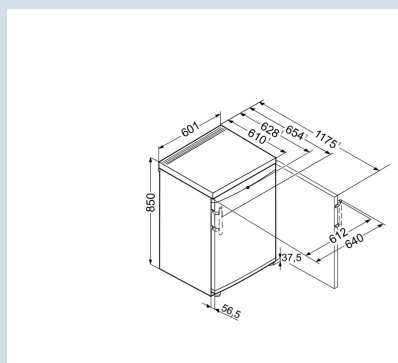

Blanc / Blanc
Acier
Acier
155 l
155 l
E
93 kWh
0,3
€ 28,-
100
34 dB(A)
B
SN-T

TP 1760
Premium

Super
Cool

Prix de vente conseillé € 599

Dimensions

Hauteur	85 cm
Largeur	60,1 cm
Profondeur (écarteur mural inclus)	62,8 cm
Profondeur porte ouverte à 90°	117,5 cm
Largeur porte ouverte à 90°	64 cm
Enchâssable	Oui
Adossable au mur	Oui
Poids net / Poids brut	38,2 kg / 41,1 kg
Hauteur emballage	911 mm
Largeur emballage	617 mm
Profondeur emballage	711 mm