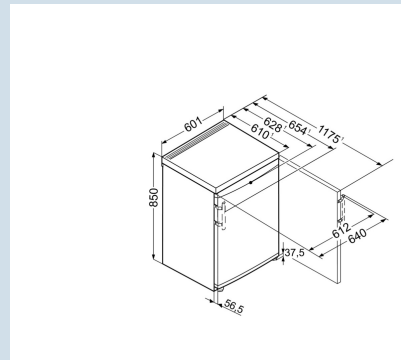

Réfrigérateur modèle table

TP 1760
Premium

Super
Cool

Prix de vente conseillé € 599

Très économique et tranquille

Le réfrigérateur Liebherr TP 1760 est un modèle de table de classe E. Version avec plateau GlassLine divisible par moitié et plan de travail démontable. Deux balconnets de contre-porte sont réglables en hauteur et pourvus d'un fond en verre trempé amovible.

Température facile à lire

LCD avec affichage digital de la température

Aussi pour les emballages extra large de 2 litres.

Balconnets de contre-porte de luxe Premium

De l'espace pour des récipients hauts.

Tablette GlassLine en deux parties et coulissante

Éclairage économique et lumineux.

Éclairage LED

Carrosserie / Couleur porte
Matériaux du boîtier
Matériau de la porte/ du couvercle
Volume total
Volume du compartiment réfrigérateur
Classe énergétique
Consommation électrique par an
Consommation d'énergie par 24 heures
Frais d'énergie par an
Indice d'efficacité énergétique
Niveau sonore
Classe de niveau sonore
Classe climatique

Blanc / Blanc
Acier
Acier
155 l
155 l
E
93 kWh
0,3
€ 28,-
100
34 dB(A)
B
SN-T