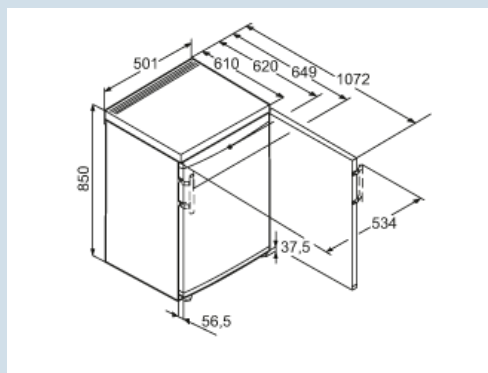

Wit / Wit
Staal
127 l
122 l
107 l
15 l
A++
139 kWh
€ 32,-
39 dB(A)
SN-ST
R600a
0,8 A

TP 1424

Comfort

Advies verkoopprijs € 389

Afmetingen

Hoogte	850 mm
Breedte	501 mm
Diepte (incl. wandafstand)	620 mm
Diepte bij 90° geopende deur	1072 mm
Breedte bij 90° geopende deur	534 mm
Afneembaar bovenblad	Ja
Hoogte zonder bovenblad	820 mm
Onderbouwbaar	Ja
Tussenbouwbaar	Ja
Plaatsbaar tegen muur	Ja
Netto gewicht / Bruto gewicht	34,4 kg / 36,9 kg
Hoogte verpakking	911 mm
Breedte verpakking	517 mm
Diepte verpakking	711 mm