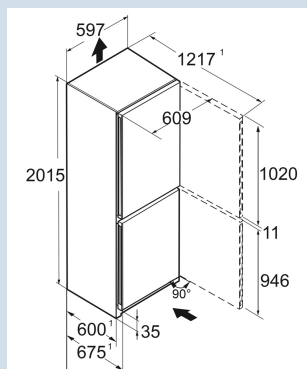

Combiné

CNsfd 573i

Plus

BLU
Performance

Easy
Fresh

No
Frost

Duo
Cooling

Smart
Device

Vario
Space

Super
Frost

Power
Cooling

Prix de vente conseillé € 1399

Plus de confort

Ce combiné avec écran dans la porte offre ce petit plus. Le plateau divisible et le porte-bouteilles offrent une flexibilité supplémentaire. Le tiroir EasyFresh maintient les fruits et légumes au taux d'humidité idéal. Le filtre FreshAir garantit un air sain à l'intérieur et le compartiment congélateur NoFrost ne nécessite jamais de dégivrage. Fabriquez 60 glaçons en un clin d'œil avec l'EasyTwist-Ice. Équipé de série d'un SmartDeviceBox pour les applications Smart Home.

Conservation plus longue des fruits et légumes
EasyFresh

Une odeur fraîche dans votre réfrigérateur.
Filtre à charbon actif FreshAir

Fini le dégivrage.
NoFrost

Convient pour espace non chauffé (> 0°C)
DuoCooling

Une résistance jusqu'à 30 kg et un nettoyage aisé
Tablettes GlassLine

De l'espace pour des récipients hauts.
Tablette GlassLine en deux parties et coulissante

Réglage aisé de toutes les fonctions
Écran couleur Touch & Swipe

Éclairage uniforme du réfrigérateur.
Éclairage de plafond LED

Facile à ouvrir.
Poignée fraisée

Faciles à nettoyer.
Balconnets de contre-porte

Répartition uniforme de la température.
PowerCooling

Assez d'espace pour le plus haut des gâteaux.
VarioSpace