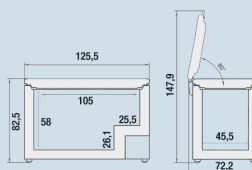

CFd 2085
Plus

Frost
Control

Soft
System

Frost
Protect

Advies verkoopprijs € 1099

Inclusief comfortabele SoftSystem dekselsluiting

De Liebherr CFd 2085 is een zuinige vrieskist met verlichting en SoftSystem dekselsluiting. Het StopFrost systeem vermindert ijsvorming op de verpakkingen en zorgt dat het deksel moeiteloos kan worden geopend. Bij plaatsing in een koudere ruimte voorkomt het warmewand systeem condensvorming.

Temperatuur eenvoudig af te lezen
Digitaal temperatuurdisplay

Zacht sluiten garantie.
SoftSystem dekselsluiting

Geschikt voor ijskoude ruimtes (> -15°C).
FrostProtect

Langere bewaartijd bij stroomuitval.
Koude accu

Geen condensvorming op de behuizing.
Warme wandstelsysteem

Deksel valt nooit uit zichzelf dicht.
Balansdeksel

Kwaliteitscontrole na stroomstoring.
FrostControl

Optimaal zicht ook in het donker.
LED verlichting vriesdeel

Deur kan nooit ongemerkt open blijven.
Akoestisch deuralarm

Hoorbare waarschuwing bij storing.
Optisch en akoestisch temperatuuralarm

Supersnel en efficiënt invriezen.
Hoeveelheidgestuurde SuperFrost

Behuizing / Kleur deur
Materiaal behuizing
Materiaal deur/deksel
Volume totaal
Volume vriesgedeelte
Energieklasse
Energieverbruik per jaar
Energieverbruik per 24 uur
Energiekosten per jaar
Energie efficiëntie index
Geluidsniveau
Geluidsniveau klasse
Klimaatklasse

Wit / Wit
Staal
Staal
248 l
248 l
E
162 kWh
0,443
€ 65,-
75
38 dB(A)
C
SN-T