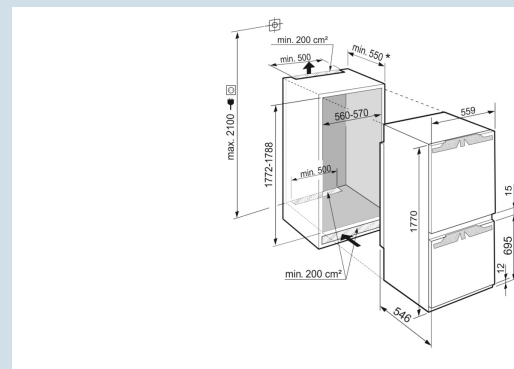

Hauteur de niche	178 cm
Montage de la porte	porte sur porte
Matériau de la porte/ du couvercle	Acier
Volume du compartiment réfrigérateur	183 l
Volume du compartiment congélateur	81 l
Classe énergétique	 D
Consommation électrique par an	183 kWh
Consommation d'énergie par 24 heures	0,501 kWh
Frais d'énergie par an	€ 42,-
Indice d'efficacité énergétique	
Niveau sonore	33 dB(A)
Classe de niveau sonore	B
Classe climatique	SN-T

Power
Cooling

Prix de vente conseillé € 1599

Dimensions

Hauteur	177 cm
Largeur	55,9 cm
Profondeur	54,6 cm
Hauteur d'encastrement	177.2-178.8 cm
Largeur d'encastrement	56-57 cm
Hauteur de congélateur en mm	695
Espace entre section de refroid. et de cong. en mm	15
Profondeur d'encastrement min.	55 cm
Poids max. de la porte du placard réfrigérateur	18 kg
Poids maximal de la porte du placard congélateur	12 kg
Poids net / Poids brut	61,1 kg / 65,5 kg
Hauteur emballage	1829 mm
Largeur emballage	572 mm
Profondeur emballage	622 mm