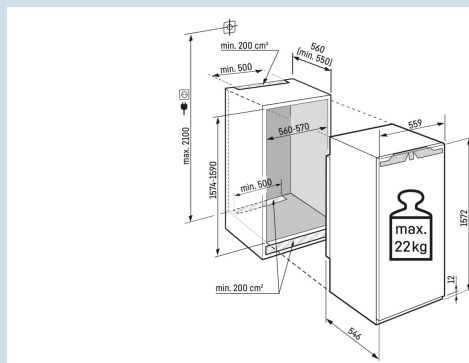

Deur-op-deur montage

Ruimte voor hoge karaffen of verpakkingen.

Deel- en onderschuifbaar glasplateau

Nismaat	158 cm
Deurmontage systeem	deur-op-deursysteem
Volume totaal	238 l
Volume koelgedeelte	211 l
Volume vriesgedeelte	27 l
Energieklasse	
Energieverbruik per jaar	194 kWh
Energieverbruik per 24 uur	0,5
Energiekosten per jaar	€ 58,-
Energie efficiëntie index	100
Geluidsniveau	34 dB(A)
Geluidsniveau klasse	B
Klimaatklasse	SN-T

IRBe 4851

Prime

Bio
FreshSmart
Device
readySoft
SystemSoft-
TelescopicSuper
CoolPower
Cooling

Advies verkoopprijs € 2499

Afmetingen

Hoogte	157,2 cm
Breedte	55,9 cm
Diepte	54,6 cm
Inbouwhoogte	157,4-159 cm
Inbouwbreedte	56-57 cm
Inbouwdiepte minimaal	55 cm
Max. Meubelgewicht koeldeel	22 kg
Netto gewicht / Bruto gewicht	62 kg / 64,6 kg
Hoogte verpakking	1631 mm
Breedte verpakking	572 mm
Diepte verpakking	622 mm